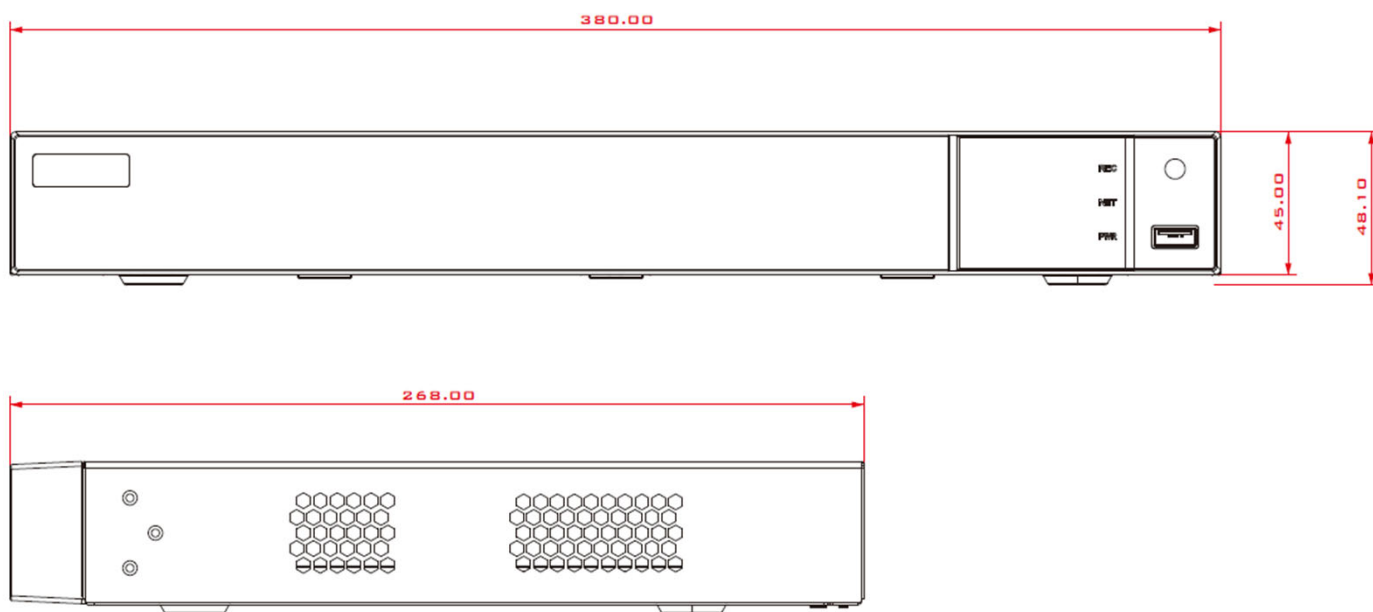

## ■ 仕様

項目	P6D-16A4M
入力映像信号方式	AHD, TVI, CVBS
映像入力	16ch BNC
映像出力	HDMI, VGA, CVBS
音声入力	8ch
音声出力	1ch
シリアルポート	RS485
USBポート	前面×1, 背面×2
録画解像度	2560×1944, 2560×1440, 1920×1080, 960×480
最大録画レート	2560×1944/160FPS, 2560×1440/240FPS, 1920×1080/480FPS
録画モード	常時録画, スケジュール録画, イベント録画, 緊急録画
検索モード	日付/カレンダー検索, イベント検索
再生モード	2倍, 4倍, 8倍, 16倍, 32倍, 64倍
ハードディスク	SATA×2
バックアップ	USBメモリー, ネットワーク
電源	DC12V / 4A
消費電力	11.1W (ハードディスクを除く)
動作温度	5°C~45°C
動作湿度	80%以下(結露なきこと)
概略外観寸法	380×268×45(mm)
重量(本体のみ)	1.8kg(ハードディスクを除く)
付属品	マウス, 電源アダプタ, 電源ケーブル

## ■ 寸法図

単位:mm

※仕様および概観は改良のため予告なく変更される場合があります。