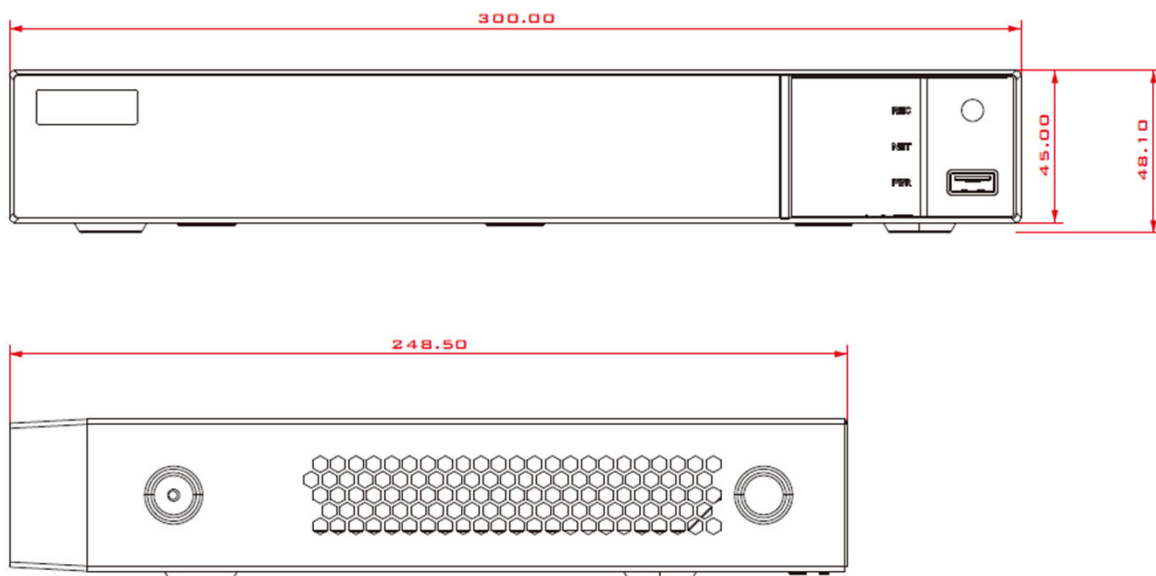

## ■ 仕様

項目	P6D-08A4M
入力映像信号方式	AHD, TVI, CVBS
映像入力	8ch BNC
映像出力	HDMI, VGA, CVBS
音声入力	8ch
音声出力	1ch
シリアルポート	RS485
USBポート	前面×1, 背面×1
録画解像度	2560×1944, 2560×1440, 1920×1080, 960×480
最大録画レート	2560×1944/80FPS, 2560×1440/120FPS, 1920×1080/240FPS
録画モード	常時録画, スケジュール録画, イベント録画, 緊急録画
検索モード	日付/カレンダー検索, イベント検索
再生モード	2倍, 4倍, 8倍, 16倍, 32倍, 64倍
ハードディスク	SATA×1
バックアップ	USBメモリー, ネットワーク
電源	DC12V / 3A
消費電力	4.7W (ハードディスクを除く)
動作温度	5°C~45°C
動作湿度	80%以下(結露なきこと)
概略外観寸法	300×248.5×45(mm)
重量(本体のみ)	1.22kg(ハードディスクを除く)
付属品	マウス, 電源アダプタ, 電源ケーブル

## ■ 寸法図

単位:mm

※仕様および概観は改良のため予告なく変更される場合があります。