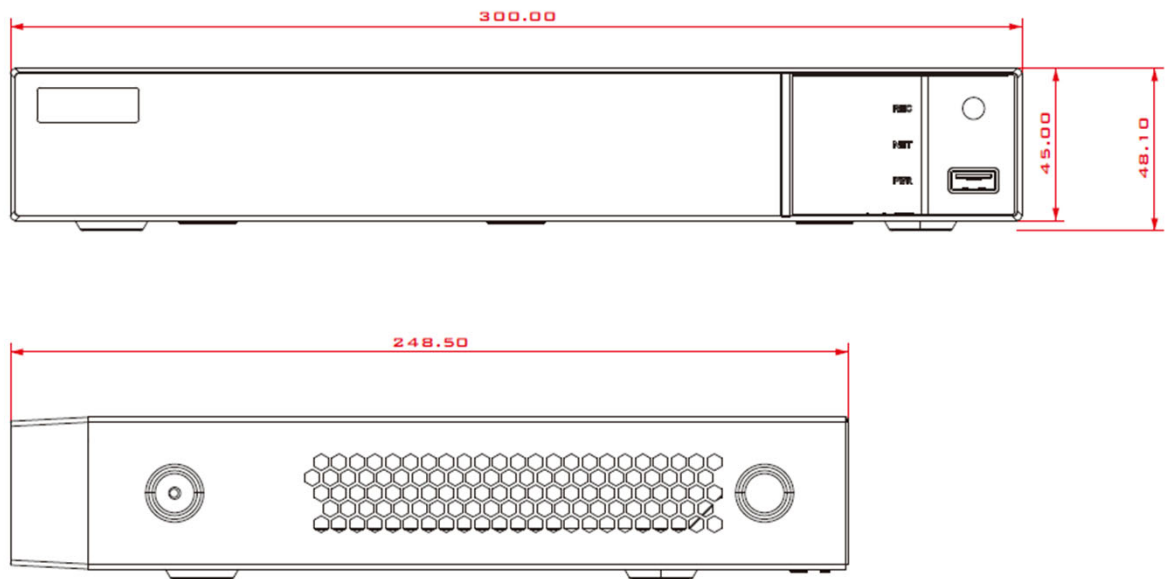

4MP対応 デジタルビデオレコーダー P6D-04A4M

■ 仕様

項目	P6D-04A4M
入力映像信号方式	AHD, TVI, CVBS
映像入力	4ch BNC
映像出力	HDMI, VGA, CVBS
音声入力	4ch
音声出力	1ch
シリアルポート	RS485
USBポート	前面×1, 背面×1
録画解像度	2560×1944, 2560×1440, 1920×1080, 960×480
最大録画レート	2560×1944/40FPS, 2560×1440/60FPS, 1920×1080/120FPS
録画モード	常時録画, スケジュール録画, イベント録画, 緊急録画
検索モード	日付/カレンダー検索, イベント検索
再生モード	2倍, 4倍, 8倍, 16倍, 32倍, 64倍
ハードディスク	SATA×1
バックアップ	USBメモリー, ネットワーク
電源	DC12V / 2A
消費電力	4W (ハードディスクを除く)
動作温度	5°C~45°C
動作湿度	80%以下(結露なきこと)
概略外観寸法	300×248.5×45(mm)
重量(本体のみ)	1.16kg(ハードディスクを除く)
付属品	マウス, 電源アダプタ, 電源ケーブル

※仕様および概観は改良のため予告なく変更される場合があります。

4MP対応 デジタルビデオレコーダー P6D-04A4M

■ 寸法図

単位:mm

※仕様および概観は改良のため予告なく変更される場合があります。