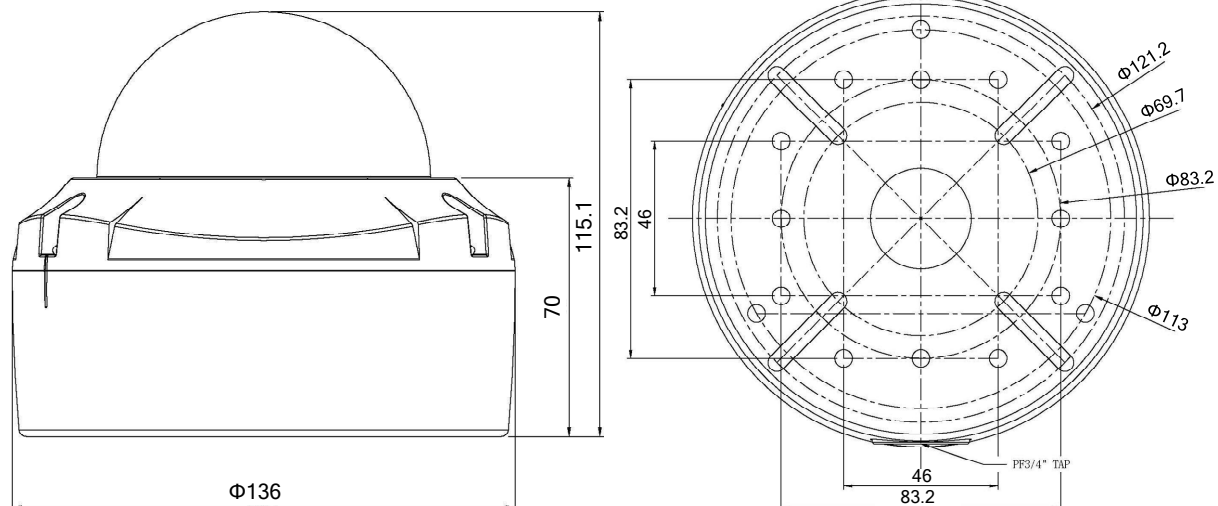

4MP電源重畳屋外ドームカメラ P7C-VDA4M-IR

■ 仕様

項目	仕様
イメージセンサー	1/2.7"inch, 5 Megapixel CMOS sensor
有効画素数	2688(H) x 1944(V)
映像出力	AHD(2560 x 1440pixel) CVBS(960 x 480pixel)※4MP設定時
レンズ	VF 2.8-12mm
シャッタースピード	AUTO/MANUAL(1/30 - 1/50,000)
最低被写体照度	COLOR : 0.5Lux / BW : 0.1Lux
撮影範囲	水平 100.13° x 垂直 53.85° ~ 水平 32.93° x 垂直 17.73° (±5%)
アナログ映像出力	AHD
S/N 比	50dB以上
D-WDR	OFF,AUTO
Day&Night	AUTO,COLOR,B/W,EXT
逆光補正	OFF,BLC
ノイズリダクション	OFF / LOW / MIDDLE / HIGH
ホワイトバランス	ATW/ AWC-SET
ミラー機能	MIRROR, V-FLIP, ROTATE
OSD言語	英語,中国語,ドイツ語,フランス語,イタリア語,スペイン語,ポーランド語,ロシア語,ポルトガル語,オランダ語,トルコ語,日本語
赤外線	有(24pcs IR LEDs)
赤外線照射距離	約20m
音声	-
防水性能	IP66
動作温湿度範囲	-10°C~ +50°C(湿度 : 10%~95%RH)
電源	デュアルモード(電源重畳方式またはDC12V/290mA IR ON.140mA IR OFF ±30%)
外形寸法	Φ136 x 115.1 mm
重量	690g

※仕様および概観は改良のため予告なく変更される場合があります。

4MP電源重畳屋外ドームカメラ P7C-VDA4M-IR

■寸法図

単位 : mm

※仕様および概観は改良のため予告なく変更される場合があります。