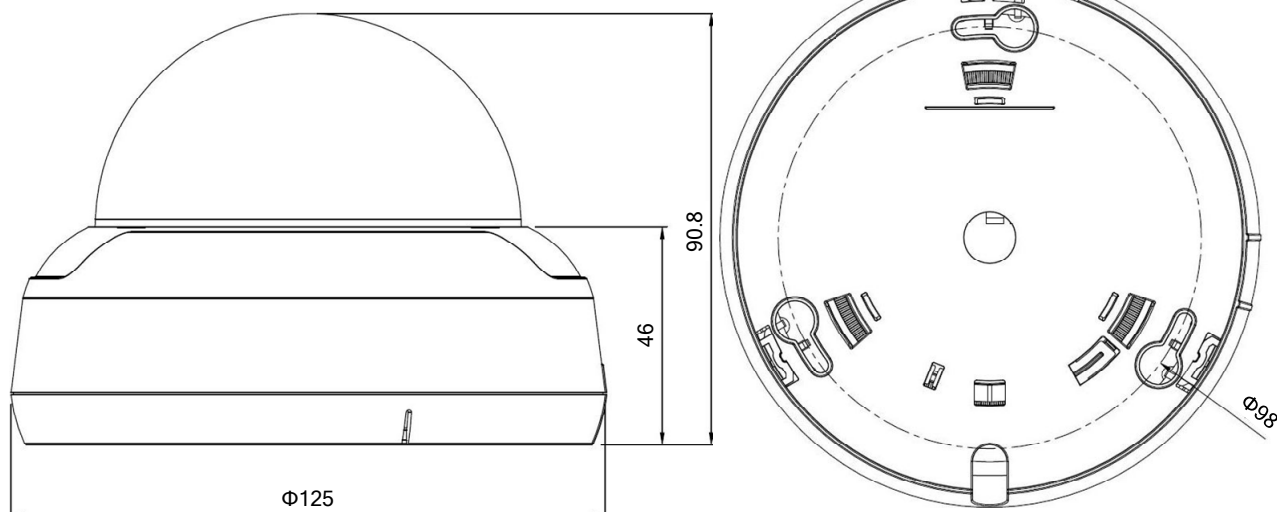

## ■ 仕様

項目	仕様
イメージセンサー	1/2.7"inch, 5 Megapixel CMOS sensor
有効画素数	2688(H) x 1944(V)
映像出力	AHD(2560 x 1440pixel) CVBS(960 x 480pixel)※4MP設定時
レンズ	VF 2.8-12mm
シャッタースピード	AUTO/MANUAL(1/30 - 1/50,000)
最低被写体照度	COLOR : 0.5Lux / BW : 0.1Lux
撮影範囲	水平 131.20° × 垂直 72.05°
アナログ映像出力	AHD
S/N 比	50dB以上
D-WDR	OFF,AUTO
Day&Night	AUTO,COLOR,B/W,EXT
逆光補正	OFF,BLC,WDR
ノイズリダクション	OFF / LOW / MIDDLE / HIGH
ホワイトバランス	ATW/ AWC-SET
ミラー機能	MIRROR, V-FLIP, ROTATE
OSD言語	英語,中国語,ドイツ語,フランス語,イタリア語,スペイン語,ポーランド語,ロシア語,ポルトガル語,オランダ語,トルコ語,日本語
赤外線	-
音声	-
防水性能	-
動作温湿度範囲	-10°C ~ +50°C(湿度 : 10% ~ 90%RH)
電源	デュアルモード(電源重畳方式またはDC12V/130mA ±30%)
外形寸法	Φ125 × 90.8 mm
重量	246g

## ■寸法図

単位 : mm

※仕様および概観は改良のため予告なく変更される場合があります。