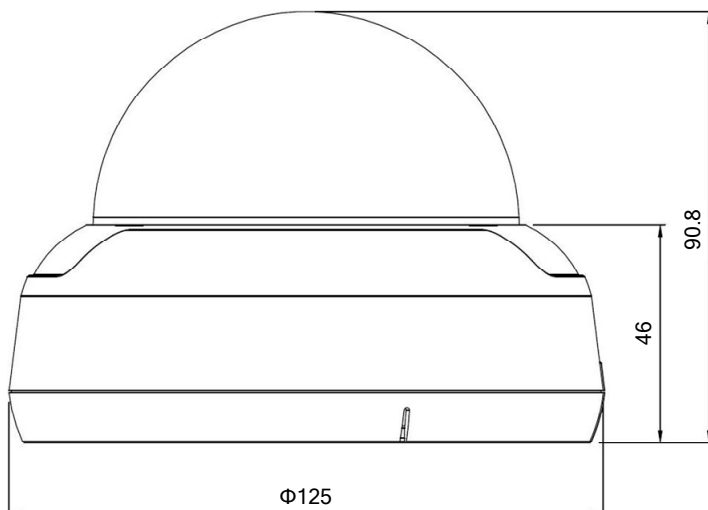

4MP電源重畳屋内ドームカメラ P7C-IDA4M

■ 仕様

項目	仕様
イメージセンサー	1/2.7"inch, 5 Megapixel CMOS sensor
有効画素数	2688(H) x 1944(V)
映像出力	AHD(2560 x 1440pixel) CVBS(960 x 480pixel)※4MP設定時
レンズ	VF 2.8-12mm
シャッタースピード	AUTO/MANUAL(1/30 - 1/50,000)
最低被写体照度	COLOR : 0.5Lux / BW : 0.1Lux
撮影範囲	水平 100.13° × 垂直 53.85° ~ 水平 32.93° × 垂直 17.73° (±5%)
アナログ映像出力	AHD
S/N 比	50dB以上
D-WDR	OFF,AUTO
Day&Night	AUTO,COLOR,B/W,EXT
逆光補正	OFF,BLC,WDR
ノイズリダクション	OFF / LOW / MIDDLE / HIGH
ホワイトバランス	ATW/ AWC-SET
ミラー機能	MIRROR, V-FLIP, ROTATE
OSD言語	英語,中国語,ドイツ語,フランス語,イタリア語,スペイン語,ポーランド語,ロシア語,ポルトガル語,オランダ語,トルコ語,日本語
赤外線	-
音声	-
防水性能	-
動作温湿度範囲	-10°C ~ +50°C(湿度 : 10%~90%RH)
電源	デュアルモード(電源重畳方式またはDC12V/140mA ±30%)
外形寸法	Φ125 × 90.8 mm
重量	272g

※仕様および概観は改良のため予告なく変更される場合があります。

4MP電源重畳屋内ドームカメラ P7C-IDA4M

■寸法図

単位 : mm

※仕様および概観は改良のため予告なく変更される場合があります。