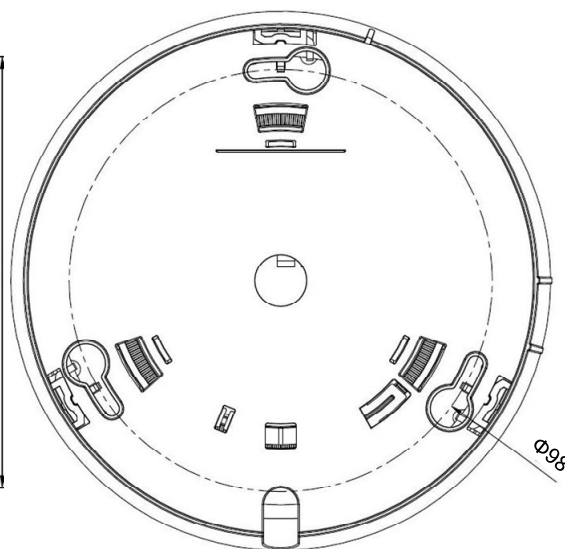

4MP電源重畳屋内ドームカメラ P7C-IDA4M

■ 仕様

項目	仕様
イメージセンサー	1/2.7"inch, 5 Megapixel CMOS sensor
有効画素数	2688(H) x 1944(V)
映像出力	AHD(2560 x 1440pixel) CVBS(960 x 480pixel)※4MP設定時
レンズ	VF 2.8-12mm
シャッタースピード	AUTO/MANUAL(1/30 - 1/50,000)
最低被写体照度	COLOR : 0.5Lux / BW : 0.1Lux
撮影範囲	水平 100.13° × 垂直 53.85° ~ 水平 32.93° × 垂直 17.73° (±5%)
アナログ映像出力	AHD
S/N 比	50dB以上
D-WDR	OFF,AUTO
Day&Night	AUTO,COLOR,B/W,EXT
逆光補正	OFF,BLC,WDR
ノイズリダクション	OFF / LOW / MIDDLE / HIGH
ホワイトバランス	ATW/ AWC-SET
ミラー機能	MIRROR, V-FLIP, ROTATE
OSD言語	英語,中国語,ドイツ語,フランス語,イタリア語,スペイン語,ポーランド語,ロシア語,ポルトガル語,オランダ語,トルコ語,日本語
赤外線	-
音声	-
防水性能	-
動作温湿度範囲	-10°C ~ +50°C(湿度 : 10%~90%RH)
電源	デュアルモード(電源重畳方式またはDC12V/140mA ±30%)
外形寸法	Φ125 × 90.8 mm
重量	272g

※仕様および概観は改良のため予告なく変更される場合があります。

4MP電源重畳屋内ドームカメラ P7C-IDA4M

■寸法図

単位 : mm

※仕様および概観は改良のため予告なく変更される場合があります。