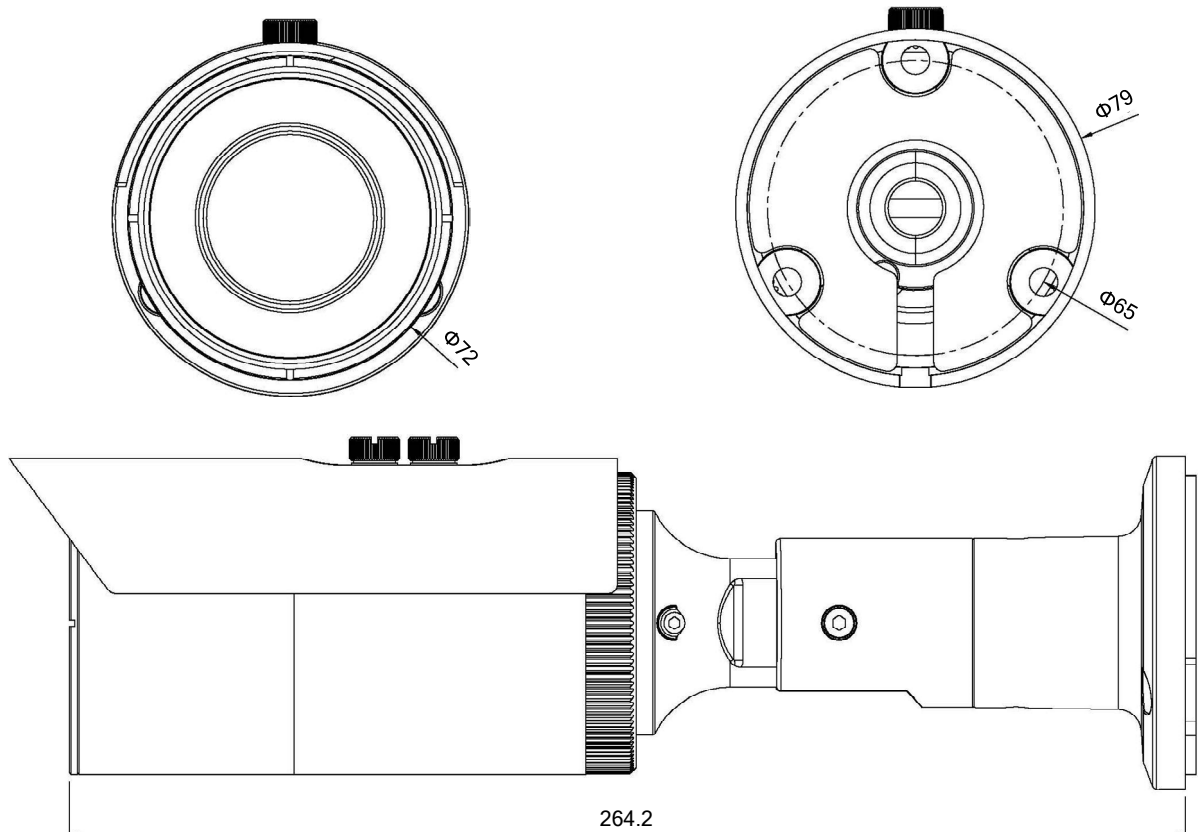

4MP電源重畳屋外バレットカメラ P7C-BA4M-IR

■ 仕様

項目	仕様
イメージセンサー	1/2.7"inch, 5 Megapixel CMOS sensor
有効画素数	2688(H) x 1944(V)
映像出力	AHD(2560 x 1440pixel) CVBS(960 x 480pixel)※4MP設定時
レンズ	VF 2.8-12mm
シャッタースピード	AUTO/MANUAL(1/30 - 1/50,000)
最低被写体照度	COLOR : 0.5Lux / BW : 0.1Lux
撮影範囲	水平 100.13° × 垂直 53.85° ~ 水平 32.93° × 垂直 17.73° (±5%)
アナログ映像出力	AHD
S/N 比	50dB以上
D-WDR	OFF,AUTO
Day&Night	AUTO,COLOR,B/W,EXT
逆光補正	OFF,BLC
ノイズリダクション	OFF / LOW / MIDDLE / HIGH
ホワイトバランス	ATW/ AWC-SET
ミラー機能	MIRROR, V-FLIP, ROTATE
OSD言語	英語,中国語,ドイツ語,フランス語,イタリア語,スペイン語,ポーランド語,ロシア語,ポルトガル語,オランダ語,トルコ語,日本語
赤外線	有(40pcs IR LEDs)
赤外線照射距離	約40m
音声	-
防水性能	IP67
動作温湿度範囲	-10°C ~ +50°C(湿度 : 10%~95%RH)
電源	デュアルモード(電源重畳方式またはDC12V/370mA IR ON.140mA IR OFF ±30%)
外形寸法	φ79 x 264.2 mm
重量	622g

※仕様および概観は改良のため予告なく変更される場合があります。

4MP電源重畳屋外バレットカメラ P7C-BA4M-IR

■寸法図

単位：mm

※仕様および概観は改良のため予告なく変更される場合があります。