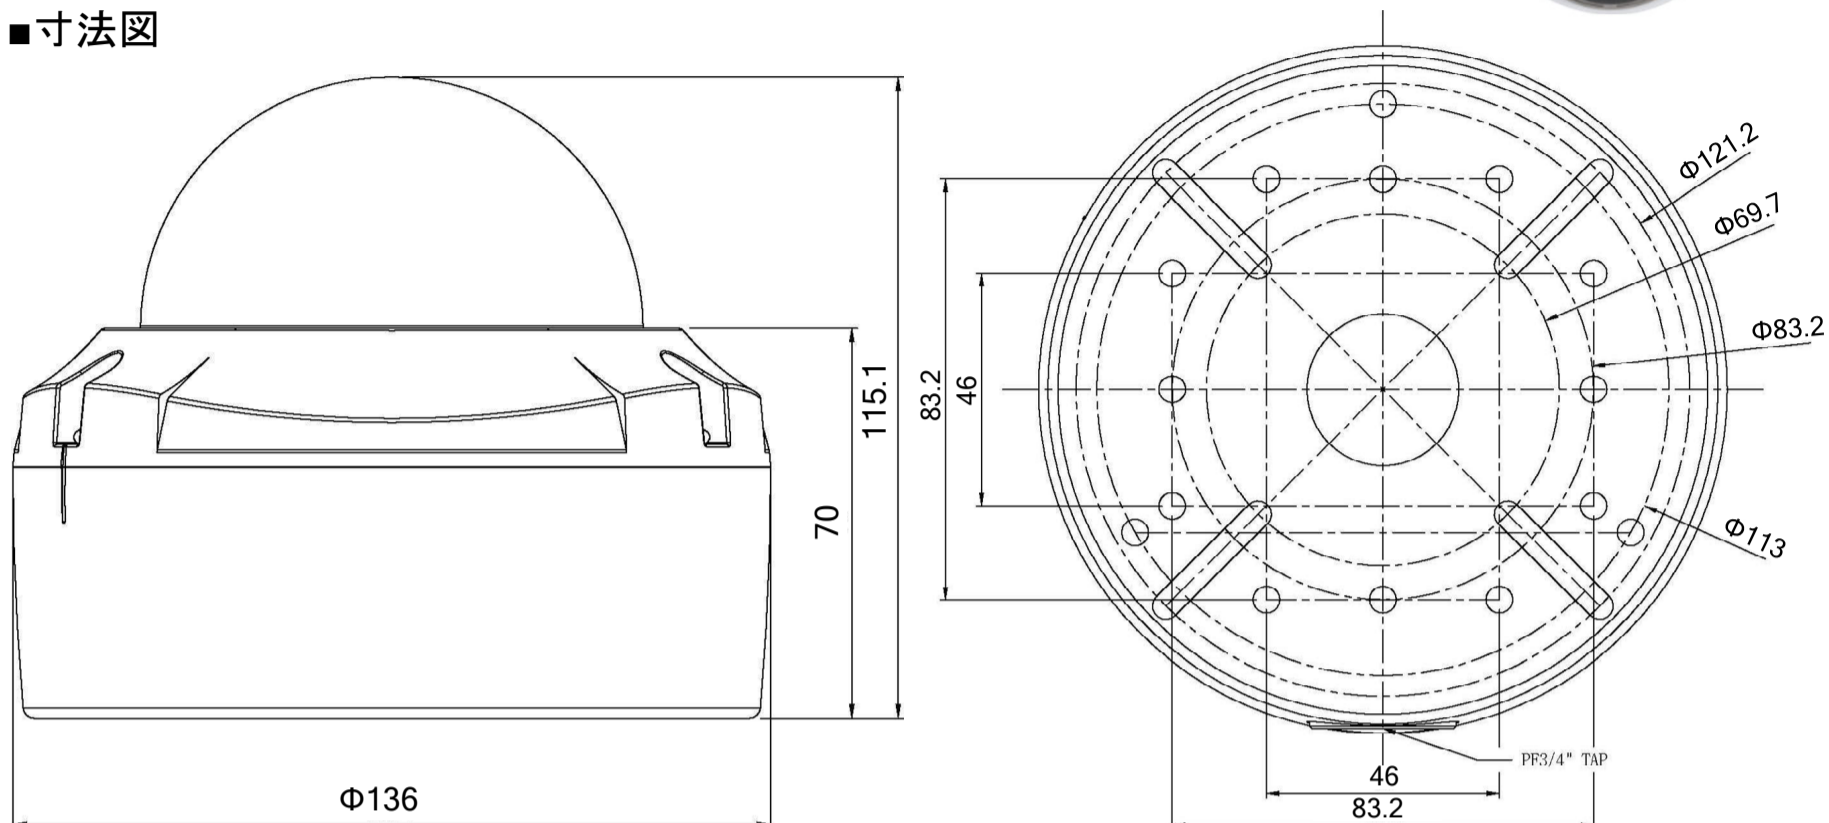

4MP・5MP対応電源重畳屋外ドームカメラ P7C-VDA4M-IR

■ 仕様

項目	仕様
イメージセンサー	1/2.7"inch, 5 Megapixel CMOS sensor
有効画素数	2688(H) x 1944(V)
映像出力	AHD(2560 x 1440pixel) CVBS(960 x 480pixel)※4MP設定時 AHD(2592 x 1944pixel) CVBS(960 x 480pixel)※5MP設定時
レンズ	VF 2.8-12mm F値1.3
シャッタースピード	AUTO/MANUAL(1/30 - 1/50,000)
最低被写体照度	COLOR : 0.5Lux / BW : 0.1Lux
撮影範囲	水平100.13° × 垂直53.85° ~ 水平32.93° × 垂直17.73° (±5%)※4MP設定時 水平100.13° × 垂直71.68° ~ 水平32.93° × 垂直23.65° (±5%)※5MP設定時
アナログ映像出力	AHD
S/N 比	50dB以上
D-WDR	OFF,AUTO
Day&Night	AUTO,COLOR,B/W,EXT
逆光補正	OFF,BLC
ノイズリダクション	OFF / LOW / MIDDLE / HIGH
ホワイトバランス	ATW/ AWC-SET
ミラー機能	MIRROR, V-FLIP, ROTATE
OSD言語	英語,中国語,ドイツ語,フランス語,イタリア語,スペイン語,ポーランド語,ロシア語,ポルトガル語,オランダ語, トルコ語, 日本語
赤外線	有(24pcs IR LEDs)
赤外線照射距離	約20m
音声	-
防水/耐衝撃性能	IP66/IK10
動作温湿度範囲	-10°C ~ +50°C(湿度 : 10%~95%RH)
電源	デュアルモード(電源重畳方式またはDC12V/290mA IR ON.140mA IR OFF ±30%)
外形寸法	Φ136 × 115.1 mm
重量	690g

※仕様および概観は改良のため予告なく変更される場合があります。

4MP・5MP対応電源重畳屋外ドームカメラ P7C-VDA4M-IR

■寸法図

単位 : mm

※仕様および概観は改良のため予告なく変更される場合があります。