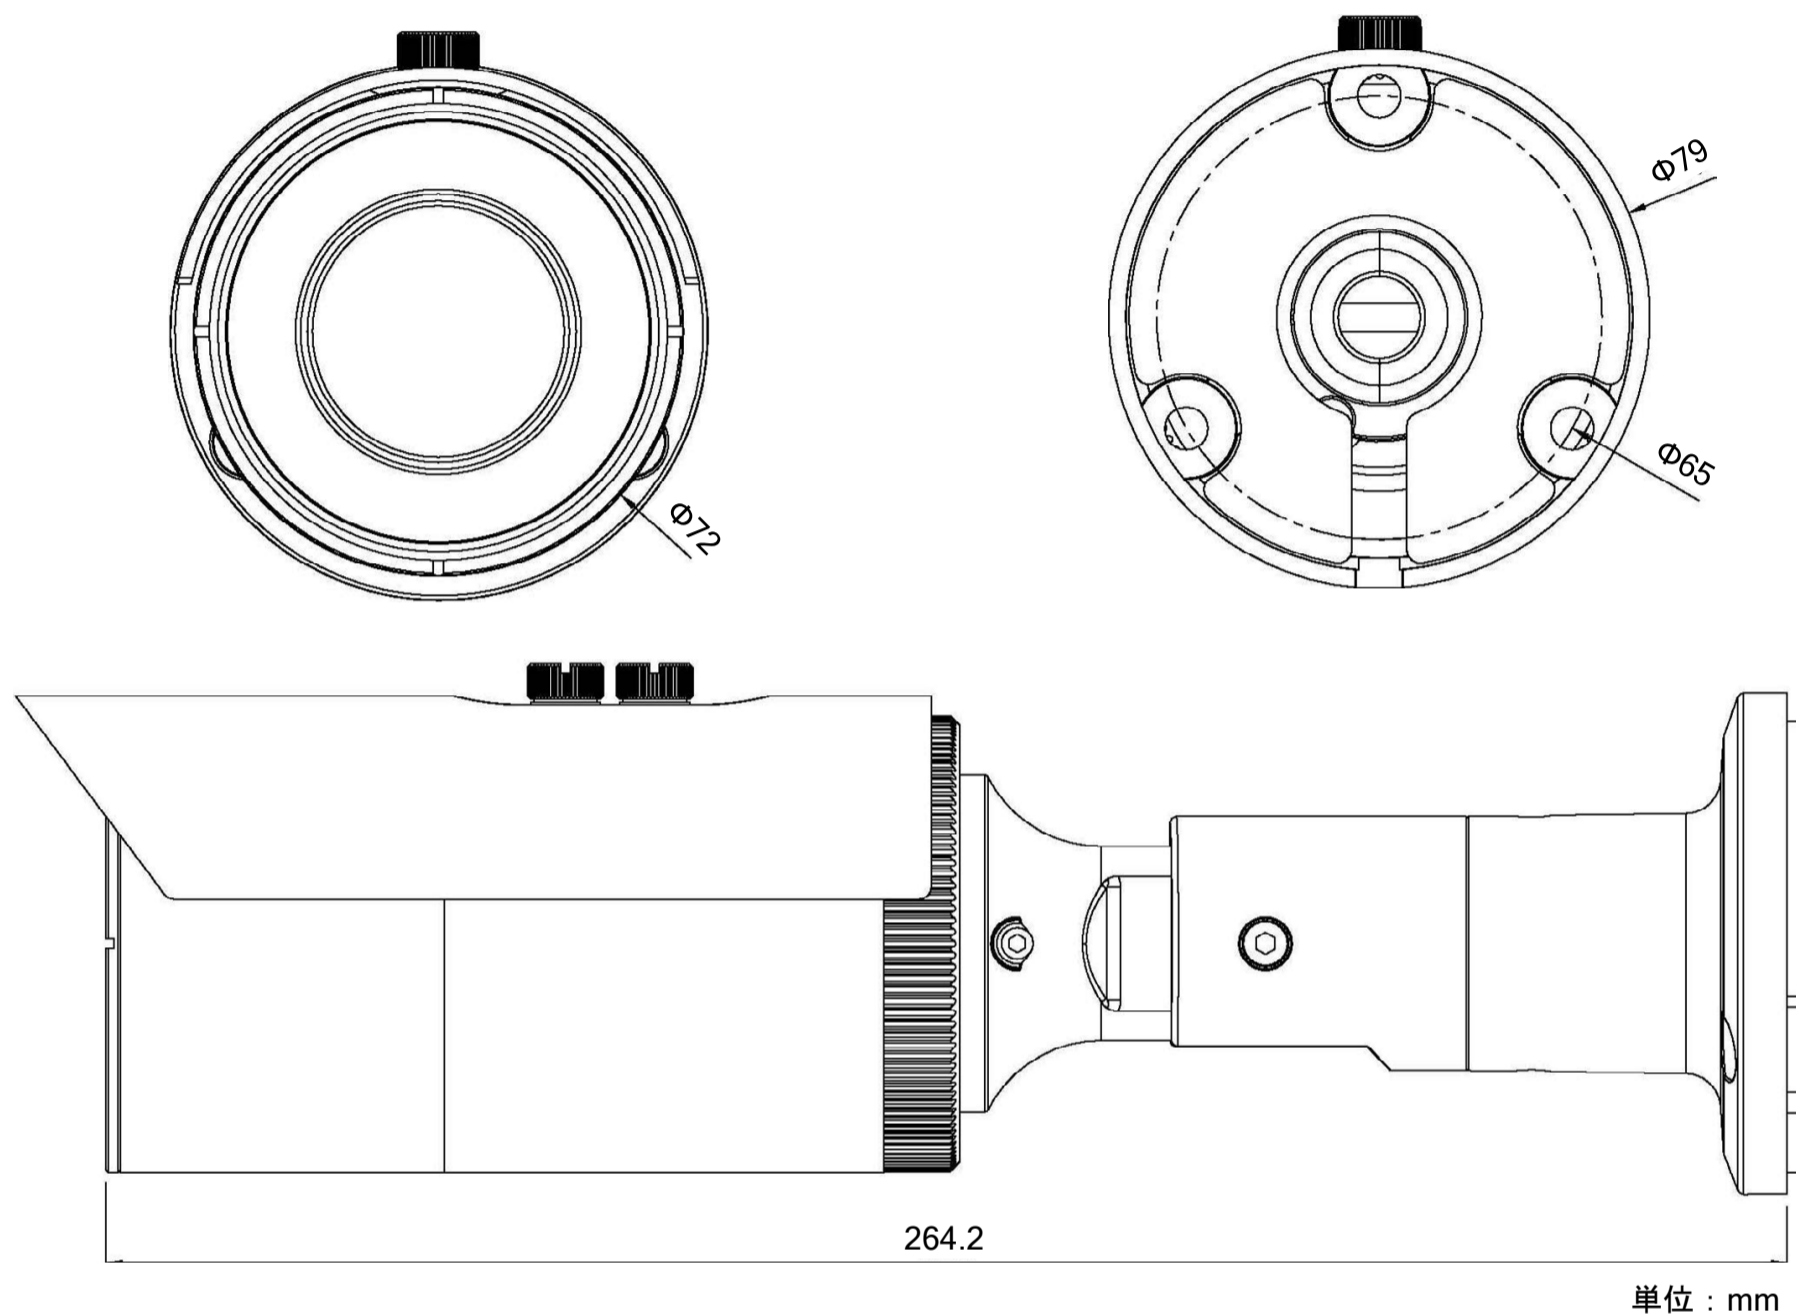

■寸法図

※仕様および概観は改良のため予告なく変更される場合があります。