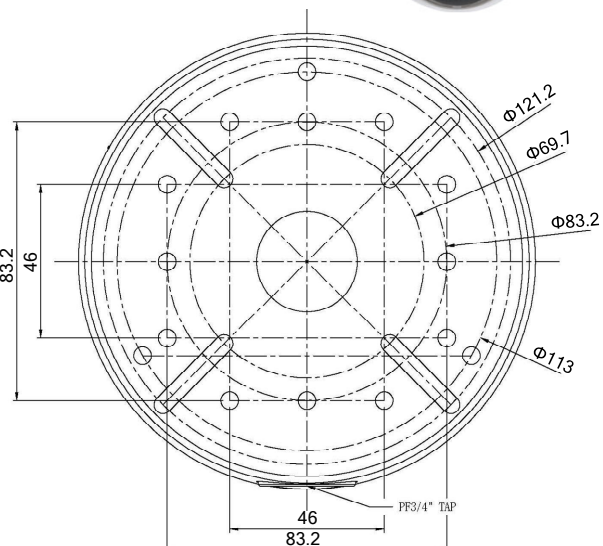

2MP電源重畳屋外ドームカメラ P7C-VDAF-IR

■ 仕様

項目	仕様
イメージセンサー	Sony Starvis CMOS
有効画素数	1937(H) x 1097(V)
映像出力	1080P(1920 x 1080pixel) または960H(960 x 480pixel)
レンズ	VF 2.8-12mm
シャッタースピード	AUTO / 1/30 ~ 1/50,000 / FLK
最低被写体照度	Color Sens-up :0.005Lux / BW Sens-up :0.0005Lux
撮影範囲	水平 103.0° x 垂直 59.6° ~ 水平 33.4° x 垂直 19.4° (±5%)
アナログ映像出力	AHD/CVBS (OSD操作による切替)
S/N 比	52dB以上(AGC off)
WDR	OFF,ON,AUTO
Day&Night	AUTO,COLOR,B/W,EXT
逆光補正	OFF,BLC,HSBLC
ノイズリダクション	OFF,2DNR,3DNR
ホワイトバランス	AWB,ATW,AWC,INDOOR,OUTDOOR,MANUAL
DEFOG	ON,OFF,AUTO
ミラー機能	MIRROR, V-FLIP, ROTATE
プライバシーマスク	ON(4箇所),OFF
OSD言語	英語,ドイツ語,フランス語,イタリア語,スペイン語,ポーランド語,ロシア語,ポルトガル語,オランダ語,トルコ語,韓国語,日本語,ヘブライ語,アラビア語
赤外線	有(赤外線照射距離約20m)
音声	-
防水性能	IP66
動作温湿度範囲	-10°C ~ +50°C(湿度: 10%~95%RH)
電源	デュアルモード(電源重畳方式またはDC12V/280mA IR ON.130mA IR OFF ±30%)
外形寸法	Φ136 x 115.1 mm
重量	704g

※仕様および概観は改良のため予告なく変更される場合があります。

2MP電源重畳屋外ドームカメラ P7C-VDAF-IR

■寸法図

単位 : mm

※仕様および概観は改良のため予告なく変更される場合があります。