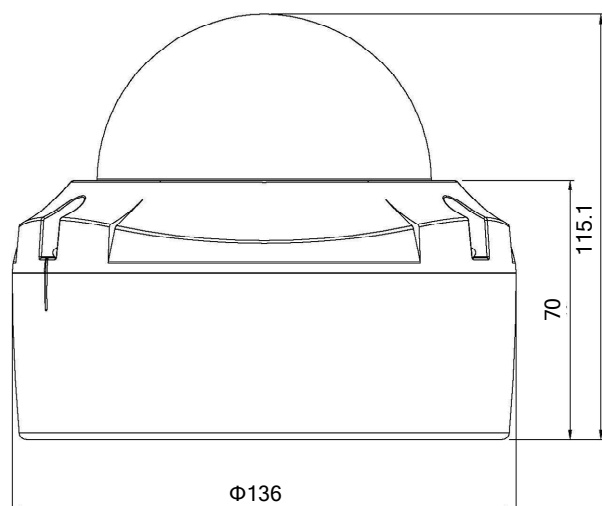

2MP電源重畳屋外ドームカメラ P7C-VDAF-IR

■ 仕様

項目	仕様
イメージセンサー	Sony Starvis CMOS
有効画素数	1937(H) x 1097(V)
映像出力	1080P(1920 x 1080pixel) または960H(960 x 480pixel)
レンズ	VF 2.8-12mm
シャッタースピード	AUTO / 1/30 ~ 1/50,000 / FLK
最低被写体照度	Color Sens-up :0.005Lux / BW Sens-up :0.0005Lux
撮影範囲	水平 103.0° x 垂直 59.6° ~ 水平 33.4° x 垂直 19.4° (±5%)
アナログ映像出力	AHD/CVBS (OSD操作による切替)
S/N 比	52dB以上(AGC off)
WDR	OFF,ON,AUTO
Day&Night	AUTO,COLOR,B/W,EXT
逆光補正	OFF,BLC,HSBLC
ノイズリダクション	OFF,2DNR,3DNR
ホワイトバランス	AWB,ATW,AWC,INDOOR,OUTDOOR,MANUAL
DEFOG	ON,OFF,AUTO
ミラー機能	MIRROR, V-FLIP, ROTATE
プライバシーマスク	ON(4箇所),OFF
OSD言語	英語,ドイツ語,フランス語,イタリア語,スペイン語,ポーランド語,ロシア語,ポルトガル語,オランダ語,トルコ語,韓国語,日本語,ヘブライ語,アラビア語
赤外線	有(赤外線照射距離約20m)
音声	-
防水性能	IP66
動作温湿度範囲	-10°C ~ +50°C(湿度: 10%~95%RH)
電源	デュアルモード(電源重畳方式またはDC12V/280mA IR ON.130mA IR OFF ±30%)
外形寸法	Φ136 x 115.1 mm
重量	704g

※仕様および概観は改良のため予告なく変更される場合があります。

2MP電源重畳屋外ドームカメラ P7C-VDAF-IR

■寸法図

単位 : mm

※仕様および概観は改良のため予告なく変更される場合があります。