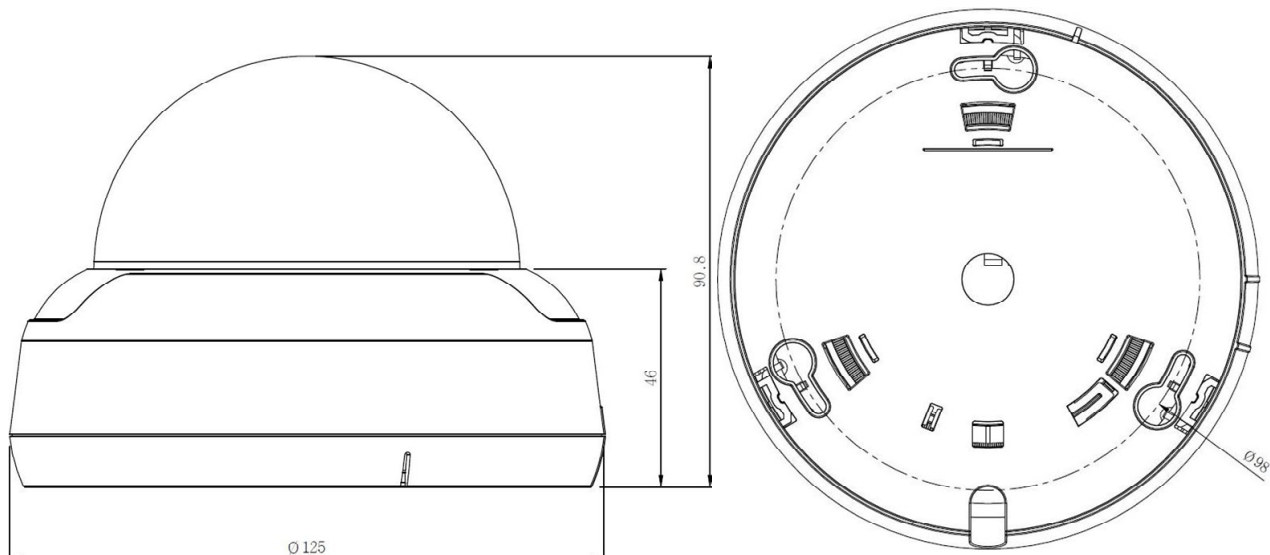

2MP電源重畳屋内広角ドームカメラ P7C-WDAF

■ 仕様

項目	仕様
イメージセンサー	Sony Starvis CMOS
有効画素数	1937(H) x 1097(V)
映像出力	1080P(1920 x 1080pixel) または960H(960 x 480pixel)
レンズ	Wide angle 2.1mm
シャッタースピード	AUTO / 1/30 ~ 1/50,000 / FLK
最低被写体照度	Color Sens-up :0.005Lux / BW Sens-up :0.0005Lux
撮影範囲	水平 142.6° × 垂直 78.58°
アナログ映像出力	AHD/CVBS(OSD ボタンによる切替)
S/N 比	52dB以上(AGC off)
D-WDR	OFF,ON,AUTO
Day&Night	AUTO,COLOR,B/W,EXT
逆光補正	OFF,BLC,HSBLC
ノイズリダクション	OFF,2DNR,3DNR
ホワイトバランス	AWB,ATW,AWC,INDOOR,OUTDOOR,MANUAL
DEFOG	ON,OFF,AUTO
ミラー機能	MIRROR, V-FLIP, ROTATE
プライバシーマスク	ON(4箇所),OFF
OSD言語	英語,ドイツ語,フランス語,イタリア語,スペイン語,ポーランド語,ロシア語,ポルトガル語,オランダ語,トルコ語,韓国語,日本語,ヘブライ語,アラビア語
赤外線	-
音声	-
防水性能	-
動作温湿度範囲	-10°C ~ +50°C(湿度 : 10%~90%RH)
電源	デュアルモード(電源重畳方式またはDC12V/120mA ±30%)
外形寸法	Φ125 × 90.8 mm
重量	246g

※仕様および概観は改良のため予告なく変更される場合があります。

2MP電源重畳屋内広角ドームカメラ P7C-WDAF

■寸法図

単位：mm

※仕様および概観は改良のため予告なく変更される場合があります。