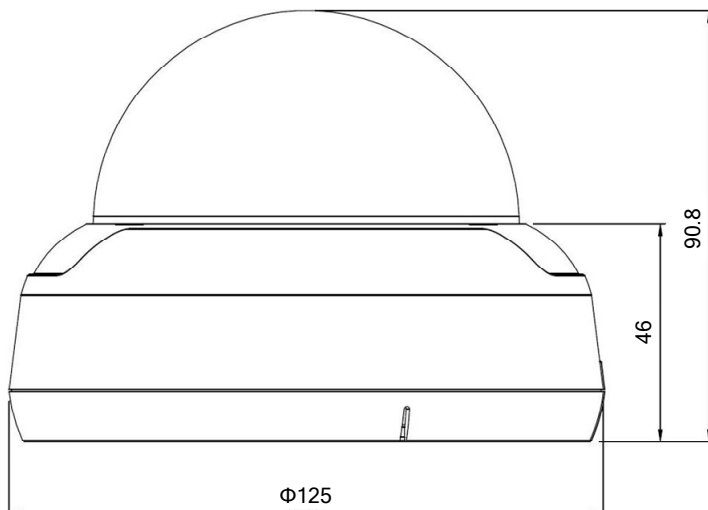

2MP電源重畳屋内ドームカメラ P7C-IDAF

■ 仕様

項目	仕様
イメージセンサー	Sony Starvis CMOS
有効画素数	1937(H) x 1097(V)
映像出力	1080P(1920 x 1080pixel) または960H(960 x 480pixel)
レンズ	VF 2.8-12mm
シャッタースピード	AUTO / 1/30 ~ 1/50,000 / FLK
最低被写体照度	Color Sens-up :0.005Lux / BW Sens-up :0.0005Lux
撮影範囲	水平 103.0° x 垂直 59.6° ~ 水平 33.4° x 垂直 19.4° (±5%)
アナログ映像出力	AHD/CVBS (OSD操作による切替)
S/N 比	52dB以上(AGC off)
WDR	OFF,ON,AUTO
Day&Night	AUTO,COLOR,B/W,EXT
逆光補正	OFF,BLC,HSBLC
ノイズリダクション	OFF,2DNR,3DNR
ホワイトバランス	AWB,ATW,AWC,INDOOR,OUTDOOR,MANUAL
DEFOG	ON,OFF,AUTO
ミラー機能	MIRROR, V-FLIP, ROTATE
プライバシーマスク	ON(4箇所),OFF
OSD言語	英語,ドイツ語,フランス語,イタリア語,スペイン語,ポーランド語,ロシア語,ポルトガル語,オランダ語,トルコ語,韓国語,日本語,ヘブライ語,アラビア語
赤外線	-
音声	-
防水性能	-
動作温湿度範囲	-10°C ~ +50°C(湿度: 10%~90%RH)
電源	デュアルモード(電源重畳方式またはDC12V/130mA ±30%)
外形寸法	Φ125 x 90.8 mm
重量	286g

※仕様および概観は改良のため予告なく変更される場合があります。

2MP電源重畳屋内ドームカメラ P7C-IDAF

■寸法図

単位 : mm

※仕様および概観は改良のため予告なく変更される場合があります。