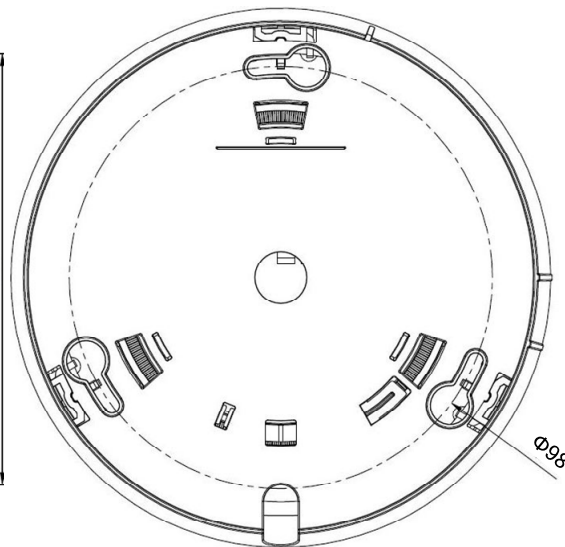

2MP電源重畳屋内ドームカメラ P7C-IDAF

■ 仕様

項目	仕様
イメージセンサー	Sony Starvis CMOS
有効画素数	1937(H) x 1097(V)
映像出力	1080P(1920 x 1080pixel) または960H(960 x 480pixel)
レンズ	VF 2.8-12mm
シャッタースピード	AUTO / 1/30 ~ 1/50,000 / FLK
最低被写体照度	Color Sens-up :0.005Lux / BW Sens-up :0.0005Lux
撮影範囲	水平 103.0° x 垂直 59.6° ~ 水平 33.4° x 垂直 19.4° (±5%)
アナログ映像出力	AHD/CVBS (OSD操作による切替)
S/N 比	52dB以上(AGC off)
WDR	OFF,ON,AUTO
Day&Night	AUTO,COLOR,B/W,EXT
逆光補正	OFF,BLC,HSBLC
ノイズリダクション	OFF,2DNR,3DNR
ホワイトバランス	AWB,ATW,AWC,INDOOR,OUTDOOR,MANUAL
DEFOG	ON,OFF,AUTO
ミラー機能	MIRROR, V-FLIP, ROTATE
プライバシーマスク	ON(4箇所),OFF
OSD言語	英語,ドイツ語,フランス語,イタリア語,スペイン語,ポーランド語,ロシア語,ポルトガル語,オランダ語,トルコ語,韓国語,日本語,ヘブライ語,アラビア語
赤外線	-
音声	-
防水性能	-
動作温湿度範囲	-10°C ~ +50°C(湿度: 10%~90%RH)
電源	デュアルモード(電源重畳方式またはDC12V/130mA ±30%)
外形寸法	Φ125 x 90.8 mm
重量	286g

※仕様および概観は改良のため予告なく変更される場合があります。

2MP電源重畳屋内ドームカメラ P7C-IDAF

■寸法図

単位 : mm

※仕様および概観は改良のため予告なく変更される場合があります。