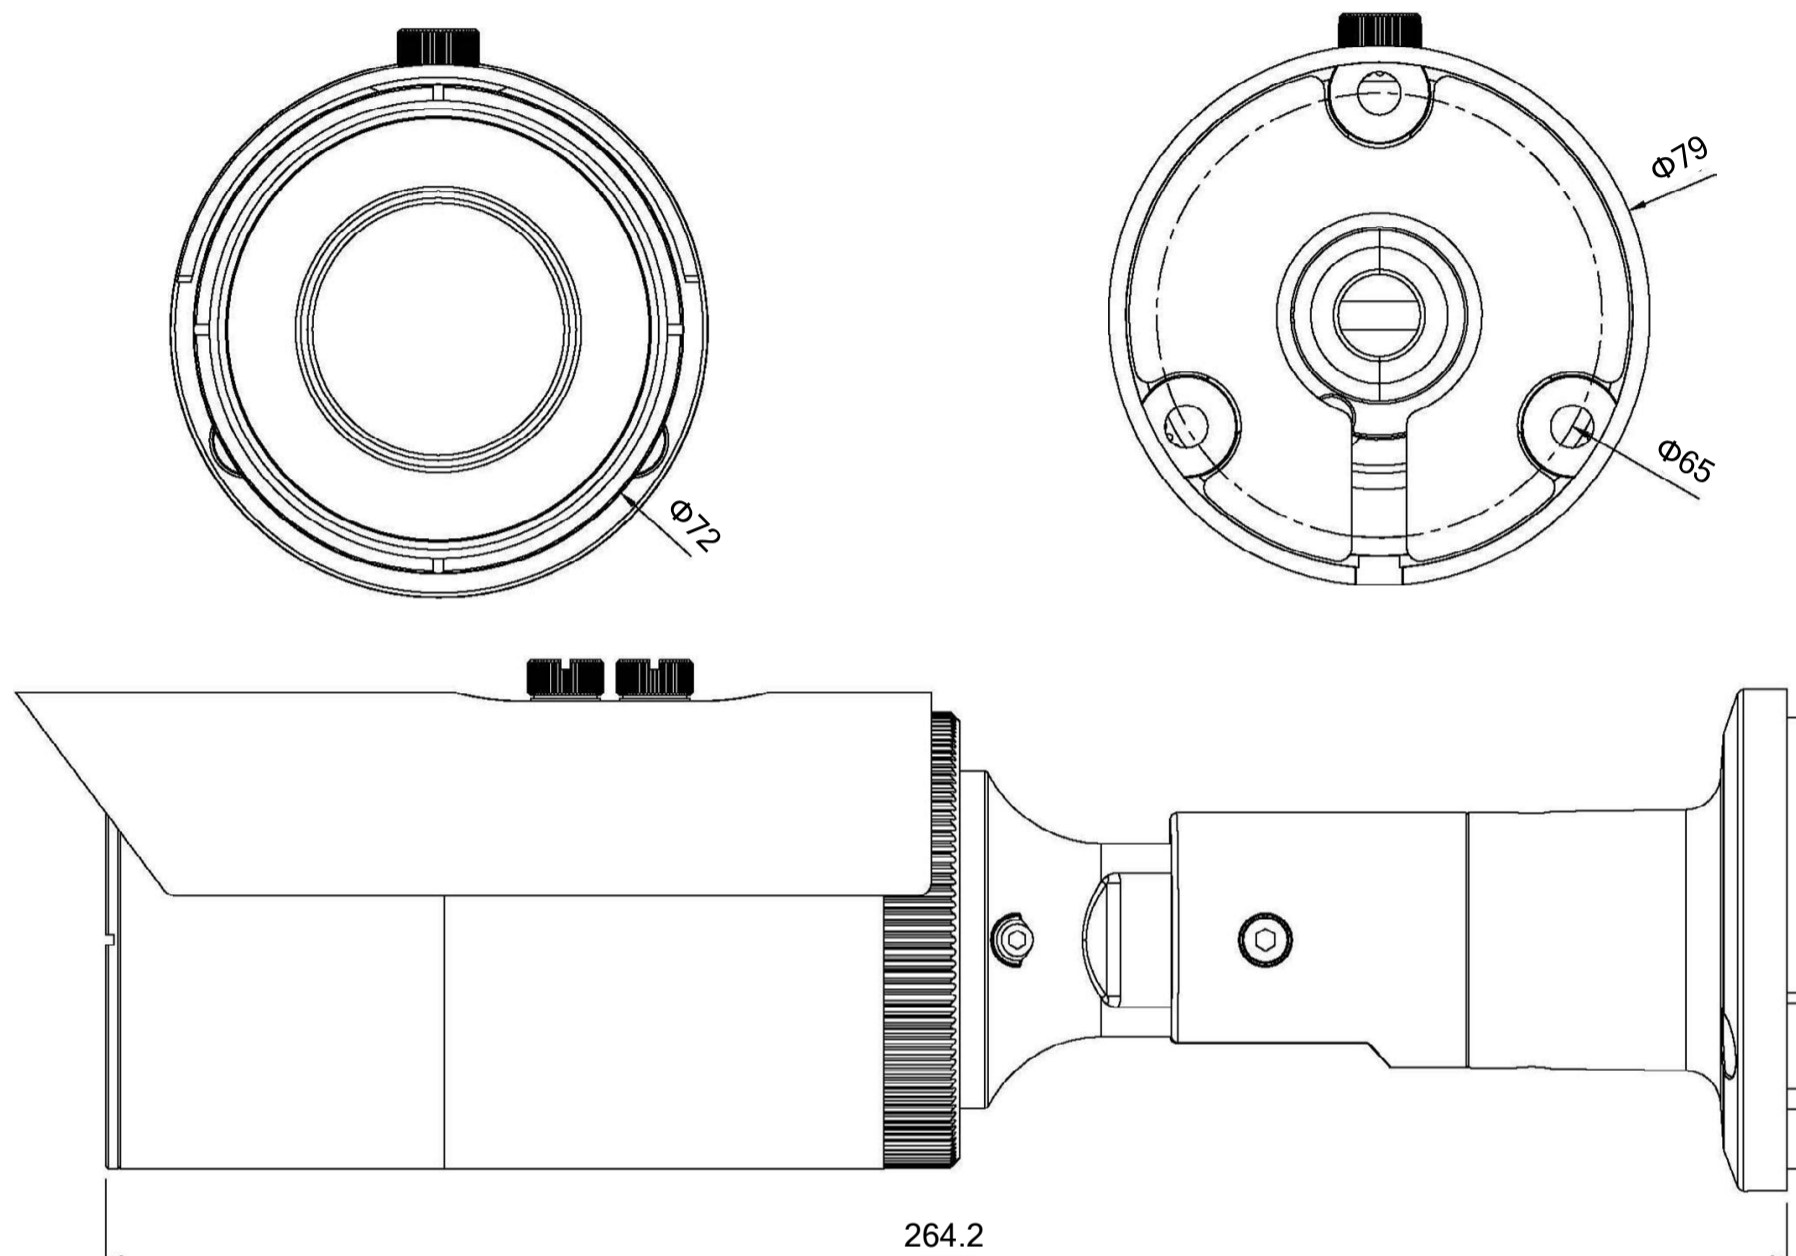

2MP電源重畳屋外バレットカメラ P7C-BAF-IR

■ 仕様

項目	仕様
イメージセンサー	Sony Starvis CMOS
有効画素数	1937(H) x 1097(V)
映像出力	1080P(1920 x 1080pixel) または960H(960 x 480pixel)
レンズ	VF 2.8-12mm F値1.4
シャッタースピード	AUTO / 1/30 ~ 1/50,000 / FLK
最低被写体照度	Color Sens-up :0.005Lux / BW Sens-up :0.0005Lux
撮影範囲	水平 103.0° × 垂直 59.6° ~ 水平 33.4° × 垂直 19.4° (±5%)
アナログ映像出力	AHD/CVBS (OSD操作による切替)
S/N 比	52dB以上(AGC off)
WDR	OFF,ON,AUTO
Day&Night	AUTO,COLOR,B/W,EXT
逆光補正	OFF,BLC,HSBLC
ノイズリダクション	OFF,2DNR,3DNR
ホワイトバランス	AWB,ATW,AWC,INDOOR,OUTDOOR,MANUAL
DEFOG	ON,OFF,AUTO
ミラー機能	MIRROR, V-FLIP, ROTATE
プライバシーマスク	ON(4箇所),OFF
OSD言語	英語,ドイツ語,フランス語,イタリア語,スペイン語,ポーランド語,ロシア語,ポルトガル語,オランダ語,トルコ語,韓国語,日本語,ヘブライ語,アラビア語
赤外線	有(赤外線照射距離最大40m)
音声	-
防水性能	IP67
動作温湿度範囲	-10°C ~ +50°C(湿度:10%~95%RH)
電源	デュアルモード(電源重畳方式またはDC12V/360mA IR ON.130mA IR OFF ±30%)
外形寸法	φ79 x 264.2 mm
重量	638g

※仕様および概観は改良のため予告なく変更される場合があります。

2MP電源重畳屋外バレットカメラ P7C-BAF-IR

■寸法図

単位 : mm

※仕様および概観は改良のため予告なく変更される場合があります。