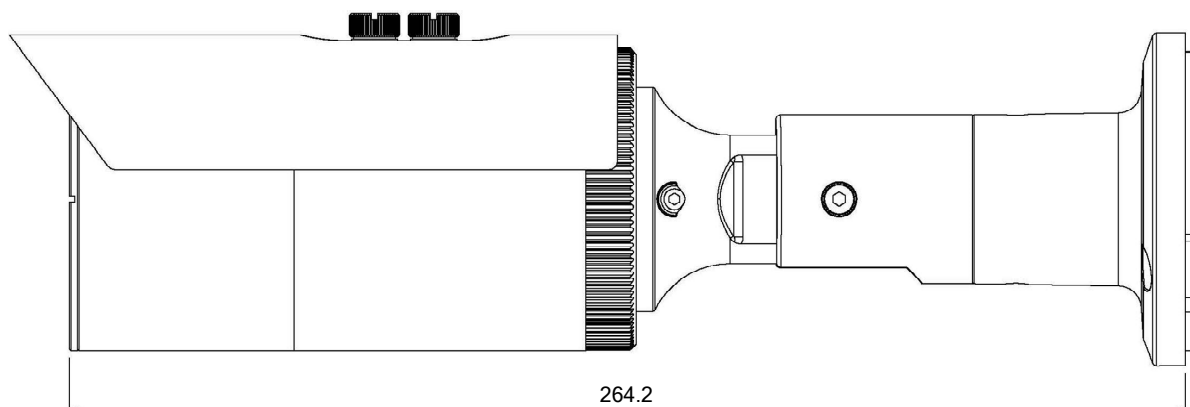

2MP電源重畳屋外バレットカメラ P7C-BAF-IR

■ 仕様

項目	仕様
イメージセンサー	Sony Starvis CMOS
有効画素数	1937(H) x 1097(V)
映像出力	1080P(1920 x 1080pixel) または960H(960 x 480pixel)
レンズ	VF 2.8-12mm
シャッタースピード	AUTO / 1/30 ~ 1/50,000 / FLK
最低被写体照度	Color Sens-up :0.005Lux / BW Sens-up :0.0005Lux
撮影範囲	水平 103.0° x 垂直 59.6° ~ 水平 33.4° x 垂直 19.4° (±5%)
アナログ映像出力	AHD/CVBS (OSD操作による切替)
S/N 比	52dB以上(AGC off)
WDR	OFF,ON,AUTO
Day&Night	AUTO,COLOR,B/W,EXT
逆光補正	OFF,BLC,HSBLC
ノイズリダクション	OFF,2DNR,3DNR
ホワイトバランス	AWB,ATW,AWC,INDOOR,OUTDOOR,MANUAL
DEFOG	ON,OFF,AUTO
ミラー機能	MIRROR, V-FLIP, ROTATE
プライバシーマスク	ON(4箇所),OFF
OSD言語	英語,ドイツ語,フランス語,イタリア語,スペイン語,ポーランド語,ロシア語,ポルトガル語,オランダ語,トルコ語,韓国語,日本語,ヘブライ語,アラビア語
赤外線	有(赤外線照射距離最大40m)
音声	-
防水性能	IP67
動作温湿度範囲	-10°C ~ +50°C(湿度: 10%~95%RH)
電源	デュアルモード(電源重畳方式またはDC12V/360mA IR ON.130mA IR OFF ±30%)
外形寸法	φ79 x 264.2 mm
重量	638g

※仕様および概観は改良のため予告なく変更される場合があります。

2MP電源重畳屋外バレットカメラ P7C-BAF-IR

■寸法図

単位：mm

※仕様および概観は改良のため予告なく変更される場合があります。