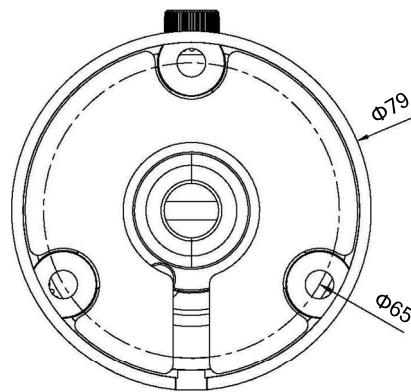

2MP電源重畳屋外バレットカメラ P7C-BAF-IR

■ 仕様

項目	仕様
イメージセンサー	Sony Starvis CMOS
有効画素数	1937(H) x 1097(V)
映像出力	1080P(1920 x 1080pixel) または960H(960 x 480pixel)
レンズ	VF 2.8-12mm
シャッタースピード	AUTO / 1/30 ~ 1/50,000 / FLK
最低被写体照度	Color Sens-up :0.005Lux / BW Sens-up :0.0005Lux
撮影範囲	水平 103.0° x 垂直 59.6° ~ 水平 33.4° x 垂直 19.4° (±5%)
アナログ映像出力	AHD/CVBS (OSD操作による切替)
S/N 比	52dB以上(AGC off)
WDR	OFF,ON,AUTO
Day&Night	AUTO,COLOR,B/W,EXT
逆光補正	OFF,BLC,HSBLC
ノイズリダクション	OFF,2DNR,3DNR
ホワイトバランス	AWB,ATW,AWC,INDOOR,OUTDOOR,MANUAL
DEFOG	ON,OFF,AUTO
ミラー機能	MIRROR, V-FLIP, ROTATE
プライバシーマスク	ON(4箇所),OFF
OSD言語	英語,ドイツ語,フランス語,イタリア語,スペイン語,ポーランド語,ロシア語,ポルトガル語,オランダ語,トルコ語,韓国語,日本語,ヘブライ語,アラビア語
赤外線	有(赤外線照射距離最大40m)
音声	-
防水性能	IP67
動作温湿度範囲	-10°C ~ +50°C(湿度: 10%~95%RH)
電源	デュアルモード(電源重畳方式またはDC12V/360mA IR ON.130mA IR OFF ±30%)
外形寸法	φ79 x 264.2 mm
重量	638g

※仕様および概観は改良のため予告なく変更される場合があります。

2MP電源重畳屋外バレットカメラ P7C-BAF-IR

■寸法図

単位：mm

※仕様および概観は改良のため予告なく変更される場合があります。