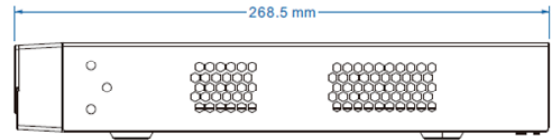

PoE対応 16CHネットワークビデオレコーダー P4N-16IP4M

■ 寸法図

単位: mm