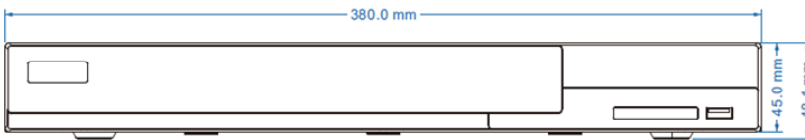

PoE対応 16CHネットワークビデオレコーダー P4N-16IP4M

■ 寸法図

単位: mm