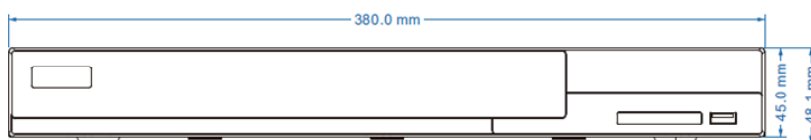

2MP対応 デジタルビデオレコーダー P4D-16AF

■ 寸法図

単位: mm

※仕様および概観は改良のため予告なく変更される場合があります。