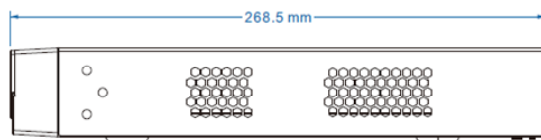

■ 寸法図

単位: mm

※仕様および概観は改良のため予告なく変更される場合があります。