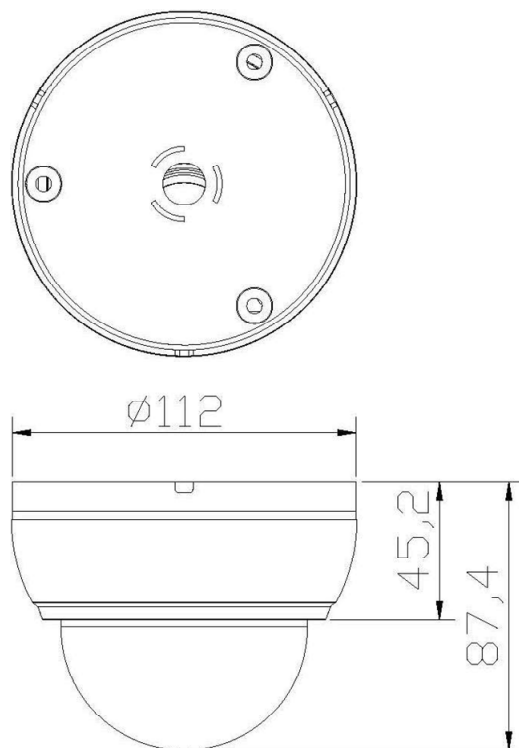

## ■ 仕様

項目	仕様
イメージセンサー	Sony CMOS sensor
有効画素数	1920 x 1080
映像出力	1080P(1920×1080pixel) または960H(960×480pixel)
レンズ	Wide angle 2.3mm
シャッタースピード	Auto 1/60(1/50)~1/50,000 / FLK
最低被写体照度	0.01Lux
撮影範囲	水平 146° × 垂直 78°
アナログ映像出力	AHD/CVBS(OSD ボタンによる切替)
S/N 比	55dB以上
D-WDR	OFF,ON,AUTO
Day&Night	AUTO,COLOR,B/W,EXT
逆光補正	OFF,BLC,HSBLC
ノイズリダクション	OFF,2DNR,3DNR
ホワイトバランス	AWB,ATW,AWC,INDOOR,OUTDOOR,MANUAL
DEFOG	OFF,AUTO
ミラー機能	MIRROR, V-FLIP, ROTATE
プライバシーマスク	ON(4箇所),OFF
OSD言語	英語,中国語,ドイツ語,フランス語,イタリア語,スペイン語,ポーランド語,ロシア語,ポルトガル語,オランダ語,トルコ語,日本語
赤外線	-
音声	-
防水性能	-
動作温度範囲	-10°C ~ +50°C (湿度 : 10%~90%RH)
電源	デュアルモード(電源重畳方式またはDC12V/1A)
外形寸法	Φ112 × 87.4 mm
重量	270g

## ■寸法図

単位 : mm

※仕様および概観は改良のため予告なく変更される場合があります。