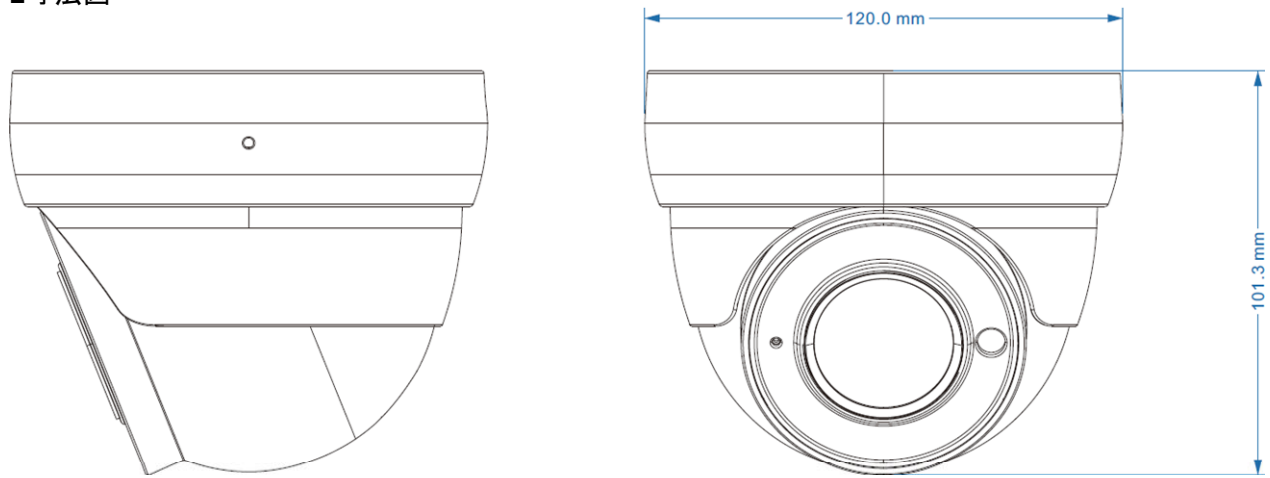

## ■ 仕様

項目	仕様
イメージセンサー	1/2.7" CMOS sensor
有効画素数	2560 × 1440
映像圧縮方式	H.265,H.264,MJPEG
レンズ	EVF 2.8~12mm/F1.4 ※電動バリフォーカル
撮影範囲	水平94° × 垂直62.2° ~ 水平35.7° × 垂直20.5°
赤外線	有
赤外線距離	30m
最低被写体照度	0.016
シャッター速度	1秒~1/100000秒
WDR	D-WDR
ノイズリダクション	3D DNR
解像度	4MP(2560 × 1440),3MP(2304 × 1296),1080P(1920 × 1080),720P(1280 × 720), D1,CIF,480 × 240
メインストリーム	4MP/3MP/1080P
サブストリーム	720P/D1/CIF
サードストリーム	D1/480 × 240/CIF
ビットレートタイプ	VBR / CBR
ネットワークプロトコル	UDP, IPv4, IPv6, DHCP, NTP, RTSP, PPPoE, DDNS,SMTP, FTP, 802.1x, UPnP, HTTP, HTTPS, QoS
インターフェースプロトコル	ONVIF
電源	DC12V / PoE
ネットワーク	RJ45
消費電力	9W
防水性能	IP67
動作温湿度範囲	-30~60度, 95% (結露無き事)
外形寸法	φ 120 × 99.6(H) mm
重量	650g

## ■寸法図

単位 : mm

※仕様および概観は改良のため予告なく変更される場合があります。