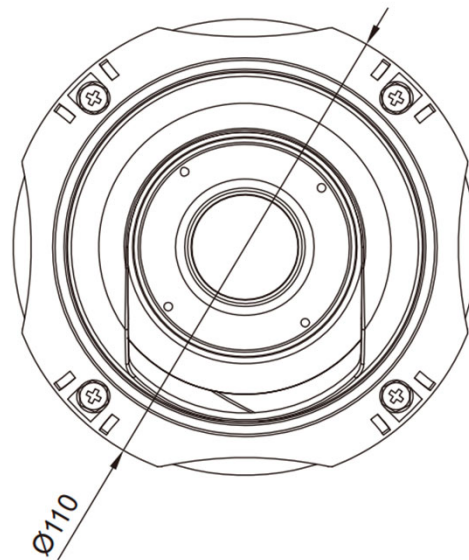

2MP 180° パノラマカメラ P4C-SPAF-180

■ 仕様

項目	仕様
イメージセンサー	Sony CMOS sensor
有効画素数	1920 x 1080
映像出力	1080P (1920 x 1080pixel)
レンズ	1.38mm / F2.0
シャッタースピード	AUTO 1/60 (1/50) ~ 1/50,000 /FLK
最低被写体照度	0.1Lux
撮影範囲	水平 180° × 垂直 120° (±5%)
アナログ映像出力	AHD
S/N 比	50dB以上
赤外線	-
音声	-
防水性能	IP66
動作温湿度範囲	-10°C ~ +50°C (湿度 : 10% ~ 90%RH)
電源	DC12V (±10%) ※消費電力100mA (±10%)
外形寸法	Φ110 × 87.7 mm
重量	360g

※仕様および概観は改良のため予告なく変更される場合があります。

2MP 180° パノラマカメラ P4C-SPAF-180

■寸法図

単位 : mm

※仕様および概観は改良のため予告なく変更される場合があります。