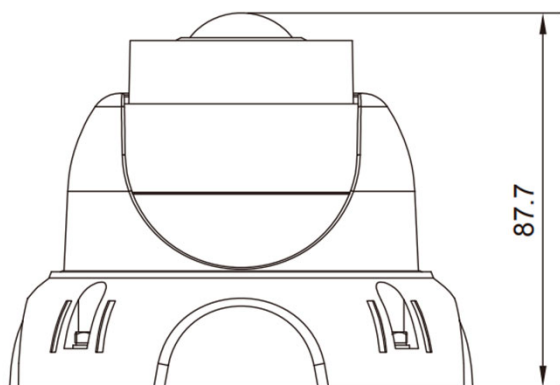

2MP 180° パノラマカメラ P4C-SPAF-180

■ 仕様

項目	仕様
イメージセンサー	Sony CMOS sensor
有効画素数	1920 x 1080
映像出力	1080P (1920 x 1080pixel)
レンズ	1.38mm / F2.0
シャッタースピード	AUTO 1/60 (1/50) ~ 1/50,000 /FLK
最低被写体照度	0.1Lux
撮影範囲	水平 180° × 垂直 120° (±5%)
アナログ映像出力	AHD
S/N 比	50dB以上
赤外線	-
音声	-
防水性能	IP66
動作温湿度範囲	-10°C ~ +50°C (湿度 : 10% ~ 90%RH)
電源	DC12V (±10%) ※消費電力100mA (±10%)
外形寸法	Φ110 × 87.7 mm
重量	360g

※仕様および概観は改良のため予告なく変更される場合があります。

2MP 180° パノラマカメラ P4C-SPAF-180

■寸法図

単位 : mm

※仕様および概観は改良のため予告なく変更される場合があります。