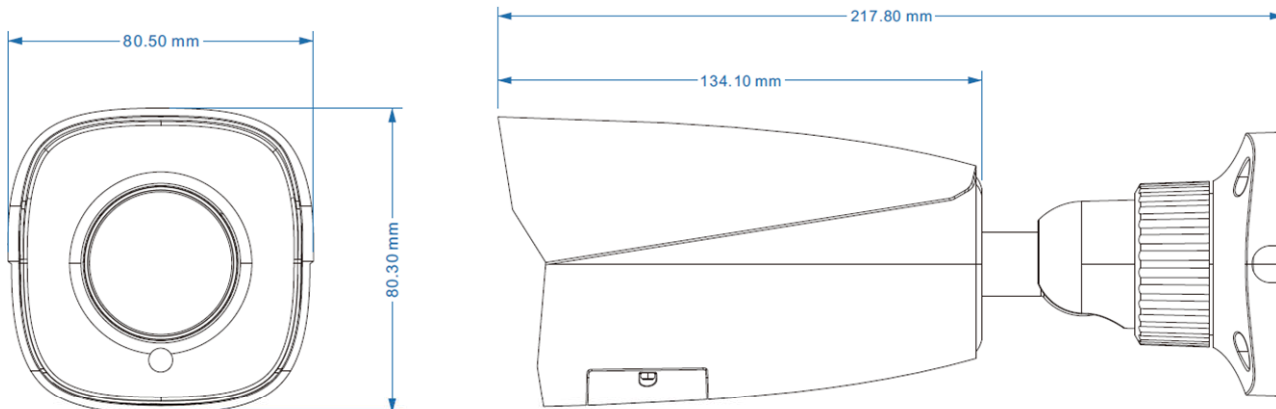

4メガピクセル 防水暗視電動バリフォーカルネットワークカメラ P4C-BIP4M-IRAF

■ 仕様

項目	仕様
イメージセンサー	1/2.7" CMOS sensor
有効画素数	2560 × 1440
映像圧縮方式	H.265,H.264,MJPEG
レンズ	EVF 2.8~12mm/F1.4 ※電動バリフォーカル
水平画角	水平94° × 垂直62.2° ~ 水平35.7° × 垂直20.5°
赤外線	有
赤外線距離	30m
最低被写体照度	0.04
シャッター速度	1秒~1/100000秒
WDR	D-WDR
ノイズリダクション	3D DNR
解像度	4MP(2560 × 1440),3MP(2304 × 1296),1080P(1920 × 1080),720P(1280 × 720), D1,CIF,480 × 240
メインストリーム	4MP/3MP/1080P
サブストリーム	720P/D1/CIF
サードストリーム	D1/480 × 240/CIF
ビットレートタイプ	VBR / CBR
ネットワークプロトコル	UDP, IPv4, IPv6, DHCP, NTP, RTSP, PPPoE, DDNS,SMTP, FTP, 802.1x, UPnP, HTTP, HTTPS, QoS
インターフェースプロトコル	ONVIF
電源	DC12V / PoE
ネットワーク	RJ45
消費電力	9W
防水性能	IP67
動作温湿度範囲	-30~60度, 95%(結露無き事)
外形寸法	80.5 × 80.5 × 217.7
重量	650g

※仕様および概観は改良のため予告なく変更される場合があります。

4メガピクセル 防水暗視電動バリフォーカルネットワークカメラ P4C-BIP4M-IRAF

■寸法図

単位 : mm

※仕様および概観は改良のため予告なく変更される場合があります。