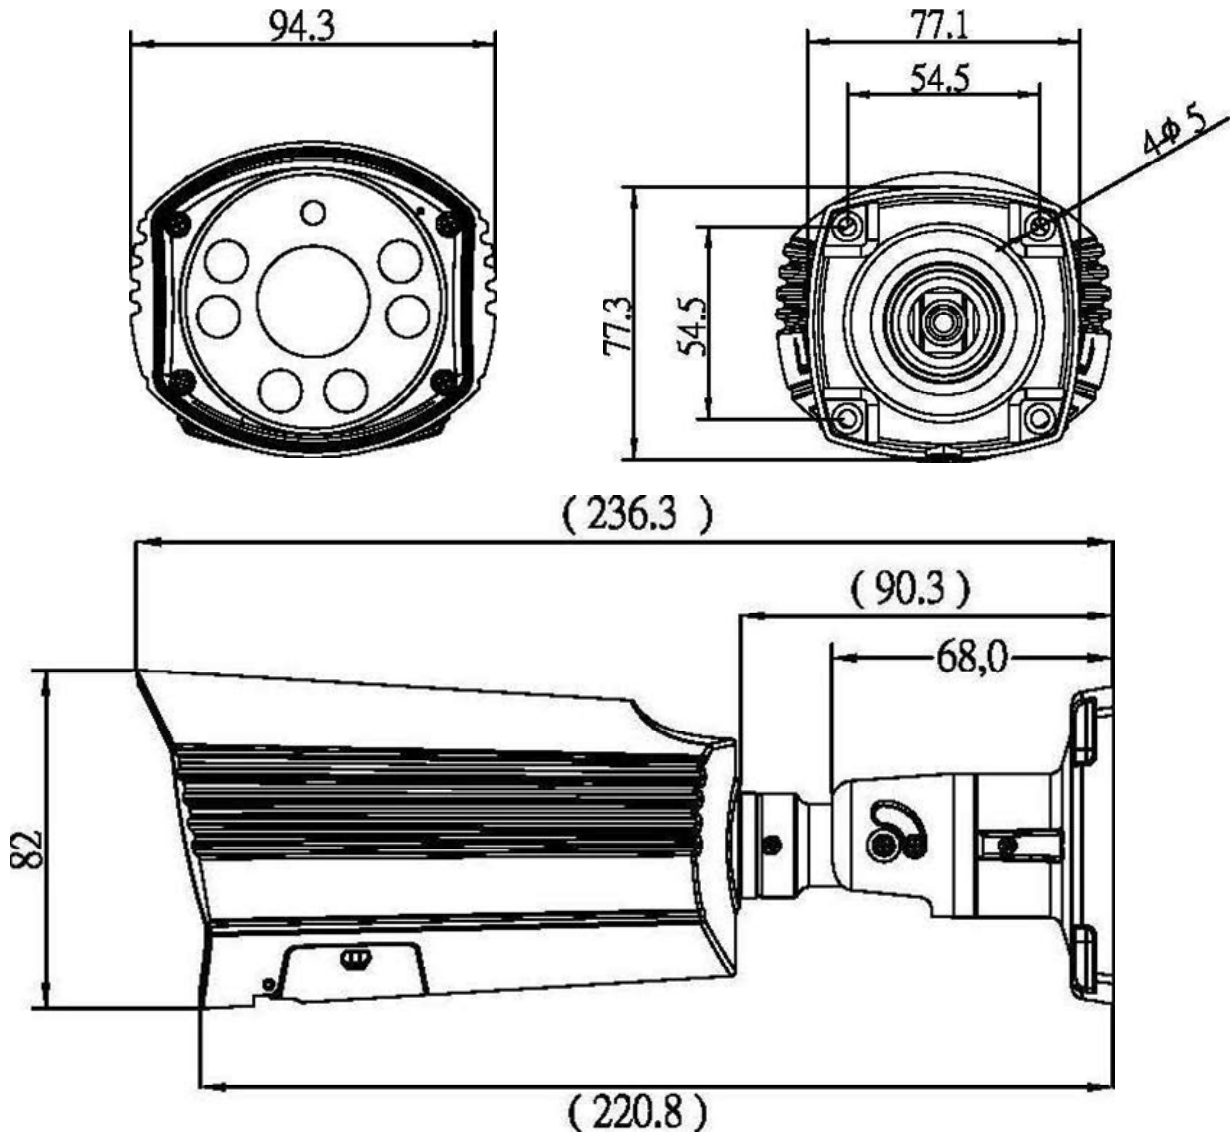

2MP電源重畳屋外バレットカメラ P4C-BAF-IR

■ 仕様

項目	仕様
イメージセンサー	Sony CMOS sensor
有効画素数	1920 x 1080
映像出力	1080P(1920 x 1080pixel) または960H(960 x 480pixel)
レンズ	VF 2.8-12mm
シャッタースピード	AUTO 1/60 (1/50) ~ 1/50,000 /FLK
最低被写体照度	0.01Lux
撮影範囲	水平 101° x 垂直 52° ~ 水平 35° x 垂直 20° (±5%)
アナログ映像出力	AHD/CVBS (OSD操作による切替)
S/N 比	60dB以上
WDR	OFF,ON,AUTO
Day&Night	AUTO,COLOR,B/W,EXT
逆光補正	OFF,BLC,HSBLC
ノイズリダクション	OFF,2DNR,3DNR
ホワイトバランス	AWB,ATW,AWC,INDOOR,OUTDOOR,MANUAL
DEFOG	OFF,AUTO
ミラー機能	MIRROR, V-FLIP, ROTATE
プライバシーマスク	ON(4箇所),OFF
OSD言語	英語,中国語,ドイツ語,フランス語,イタリア語,スペイン語,ポーランド語,ロシア語,ポルトガル語,オランダ語,トルコ語,日本語
赤外線	有(赤外線照射距離約30m)
音声	-
防水性能	IP67
動作温湿度範囲	-10°C ~ +50°C (湿度: 10%~90%RH)
電源	デュアルモード(電源重畳方式またはDC12V/1A)
外形寸法	236.3 x 94.3 x 82 mm
重量	1030g

※仕様および概観は改良のため予告なく変更される場合があります。

2MP電源重畳屋外バレットカメラ P4C-BAF-IR

■寸法図

単位：mm

※仕様および概観は改良のため予告なく変更される場合があります。