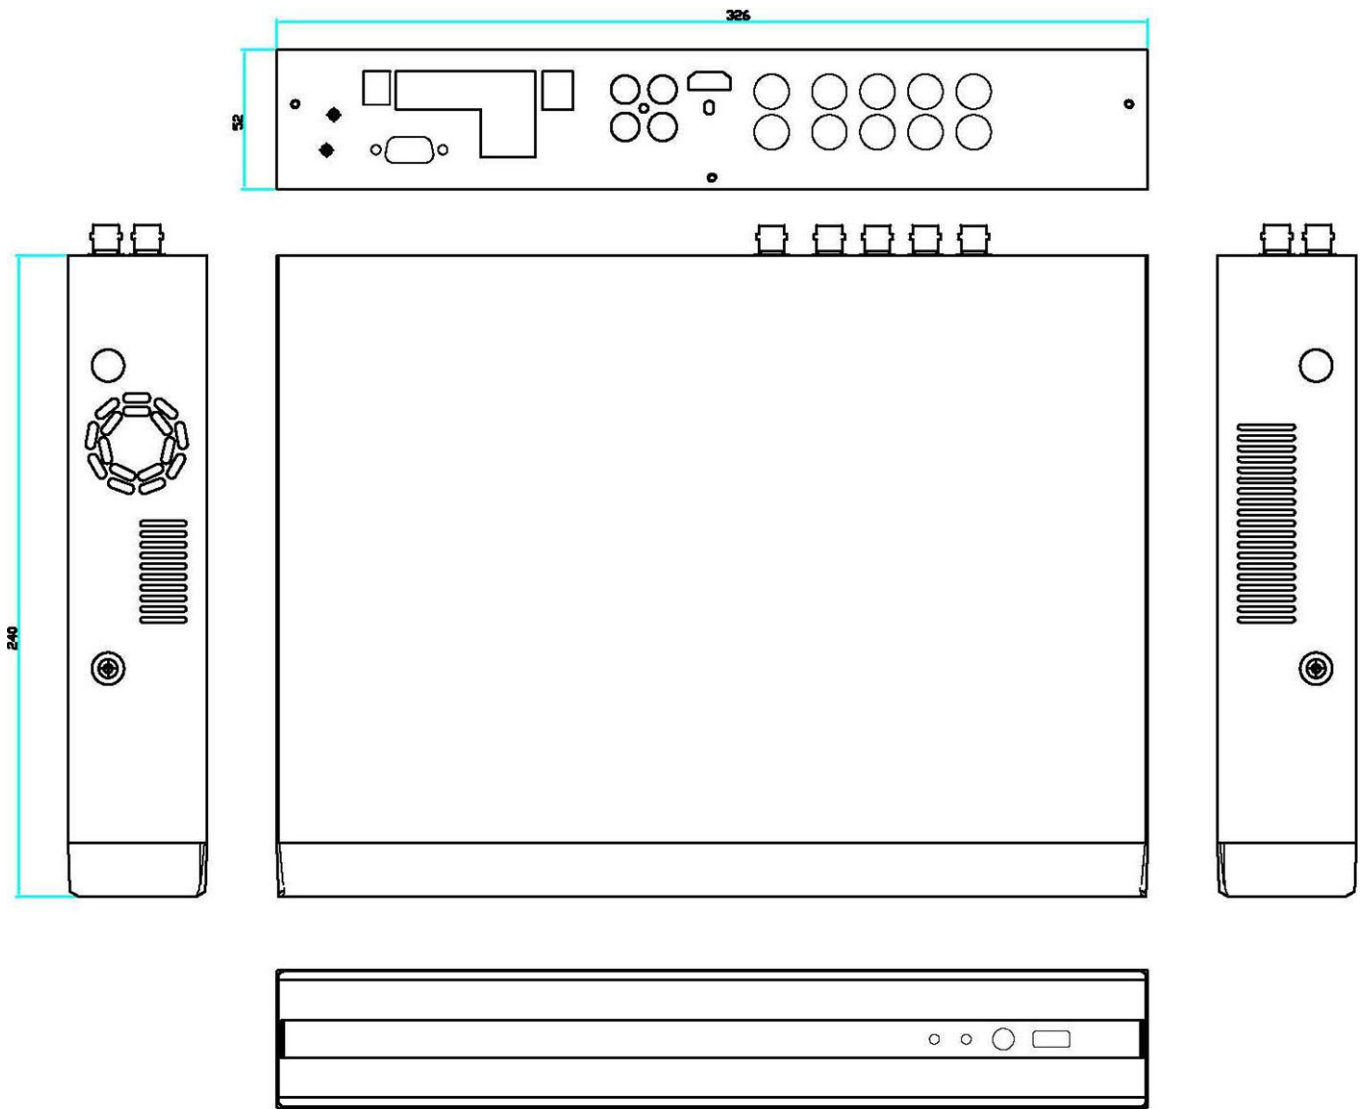

4メガピクセル対応 デジタルビデオレコーダー

モデル P3D-08A4M

■ 寸法図

単位: mm

※仕様および概観は改良のため予告なく変更される場合があります。