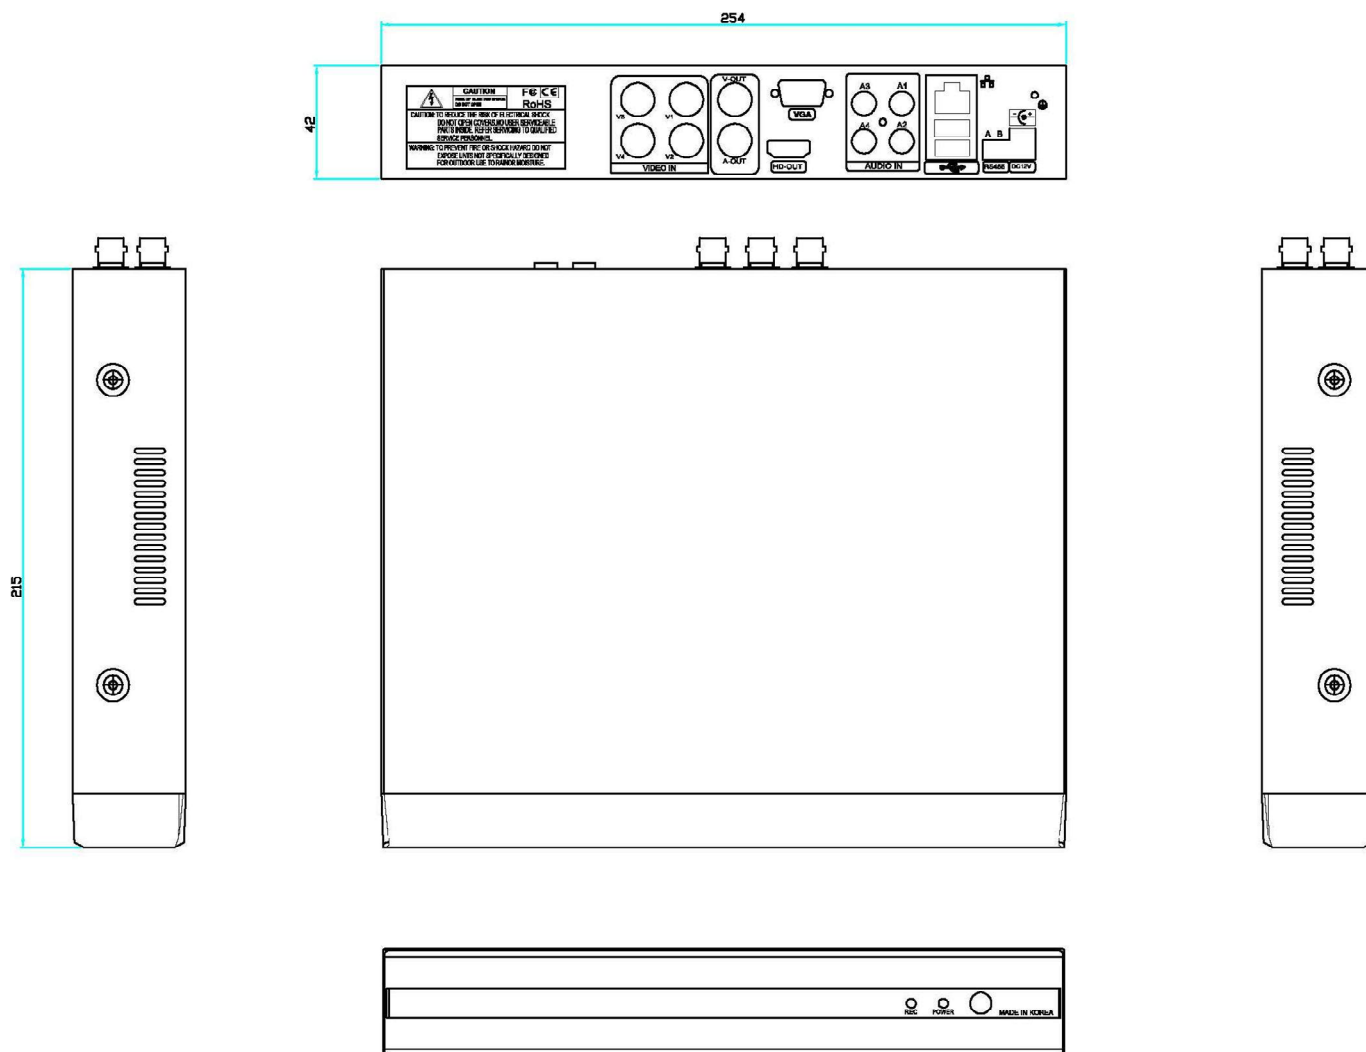

230万画素対応 デジタルビデオレコーダー

■ 仕様

項目	P3D-04AF
入力映像信号方式	AHD, NTSC
映像圧縮形式	H.265
映像入力	4ch BNC
映像出力	HDMI, VGA
音声入力	4ch
音声出力	1ch
シリアルポート	RS485
USBポート	2.0 × 2
録画解像度	1080p, 720p, 960H
最大録画レート	1080P/60FPS, 720P/120FPS, 960H/120FPS
録画モード	常時, スケジュール, イベント
検索モード	日付検索, イベント検索, ログ検索
再生モード	4倍, 8倍, 16倍, 32倍
ハードディスク	SATA × 1
バックアップ	USBメモリー, ネットワーク
電源	12V 3A
消費電力	15W
動作温度	-5°C ~ 45°C
動作湿度	20% ~ 80%
概略外観寸法	254 × 215 × 42(mm)
重量(本体のみ)	750g
付属品	マウス, 電源アダプタ, 電源ケーブル

※仕様および概観は改良のため予告なく変更される場合があります。

230万画素対応 デジタルビデオレコーダー

モデル P3D-04AF

■ 寸法図

単位: mm

※仕様および概観は改良のため予告なく変更される場合があります。