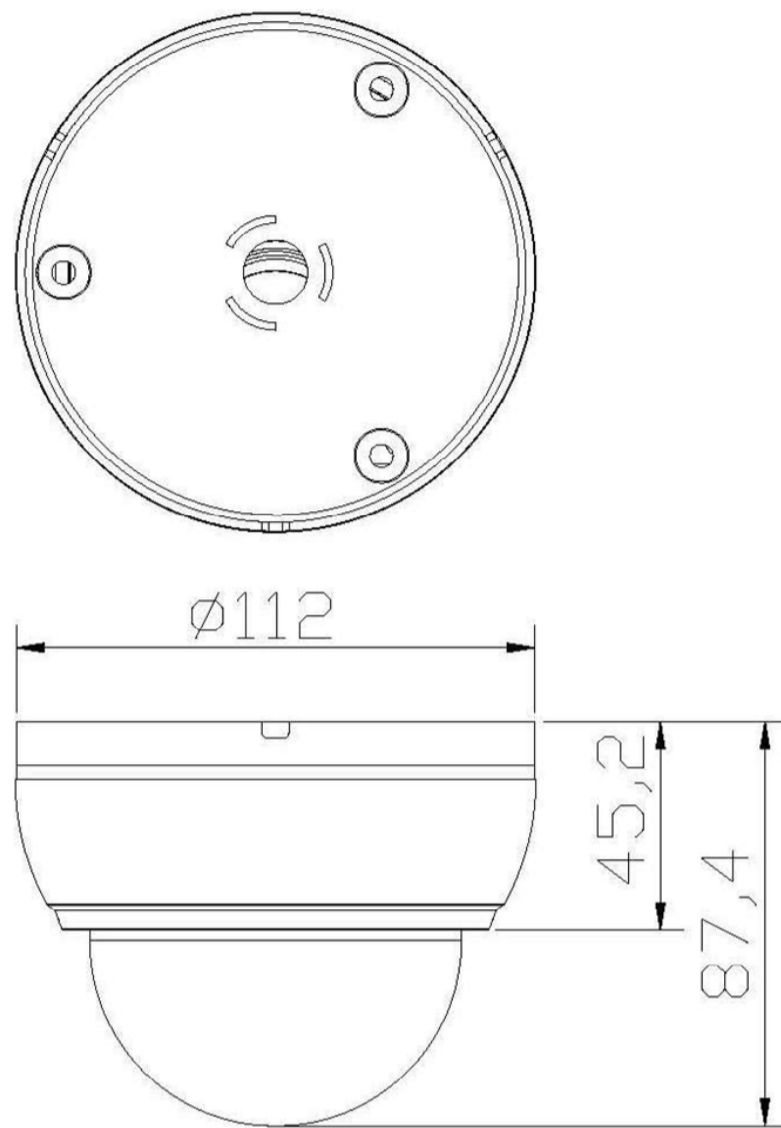

2MP電源重畳屋内広角ドームカメラ P4C-WDAF

■ 仕様

項目	仕様
イメージセンサー	Sony CMOS sensor
有効画素数	1920 x 1080
映像出力	1080P(1920 x 1080pixel) または960H(960 x 480pixel)
レンズ	Wide angle 2.3mm F値2.0
シャッタースピード	Auto 1/60(1/50)~1/50,000 / FLK
最低被写体照度	0.01Lux
撮影範囲	水平 146° × 垂直 78°
アナログ映像出力	AHD/CVBS(OSD ボタンによる切替)
S/N 比	55dB以上
D-WDR	OFF,ON,AUTO
Day&Night	AUTO,COLOR,B/W,EXT
逆光補正	OFF,BLC,HSBLC
ノイズリダクション	OFF,2DNR,3DNR
ホワイトバランス	AWB,ATW,AWC,INDOOR,OUTDOOR,MANUAL
DEFOG	OFF,AUTO
ミラー機能	MIRROR, V-FLIP, ROTATE
プライバシーマスク	ON(4箇所),OFF
OSD言語	英語,中国語,ドイツ語,フランス語,イタリア語,スペイン語,ポーランド語,ロシア語,ポルトガル語,オランダ語,トルコ語,日本語
赤外線	-
音声	-
防水性能	-
動作温度範囲	-10°C ~ +50°C (湿度: 10%~90%RH)
電源	デュアルモード(電源重畳方式またはDC12V/1A)
外形寸法	Φ112 × 87.4 mm
重量	270g

※仕様および概観は改良のため予告なく変更される場合があります。

2MP電源重畳屋内広角ドームカメラ P4C-WDAF

■寸法図

単位：mm

※仕様および概観は改良のため予告なく変更される場合があります。