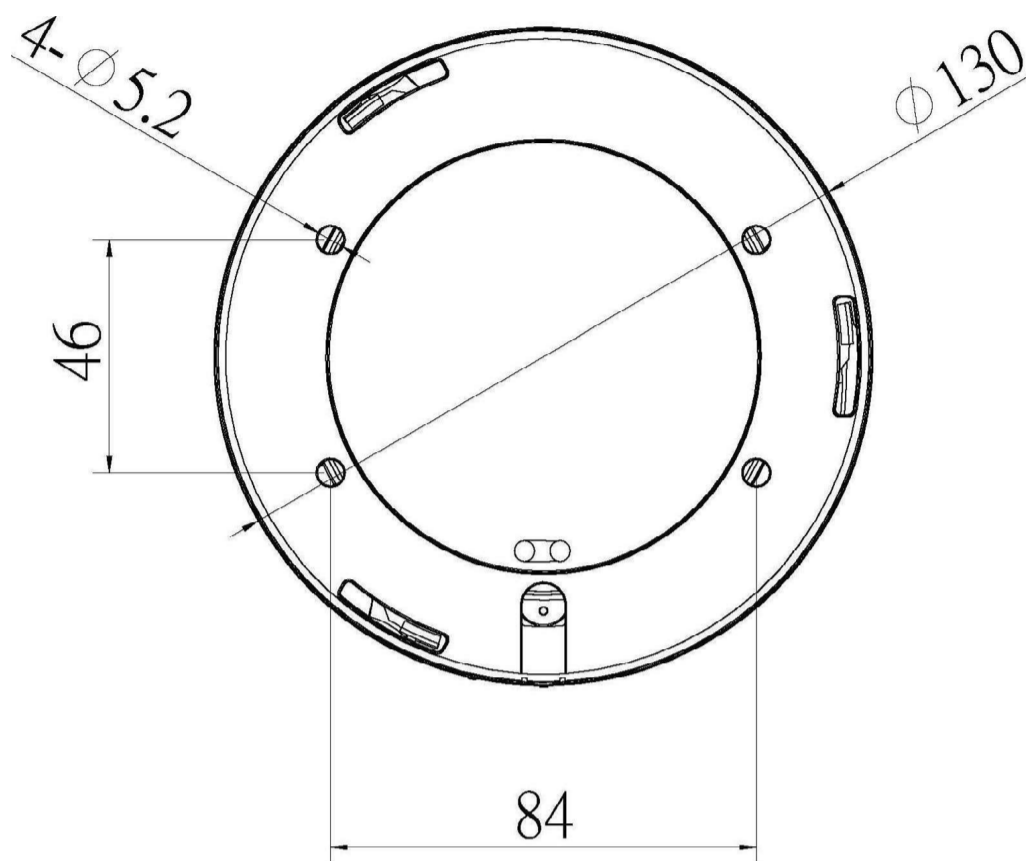

## ■ 仕様

項目	仕様
イメージセンサー	Sony CMOS sensor
有効画素数	1920 x 1080
映像出力	1080P(1920 x 1080pixel) または960H(960 x 480pixel)
レンズ	VF 2.8-12mm F値1.3
シャッタースピード	AUTO 1/60 (1/50) ~ 1/50,000 /FLK
最低被写体照度	0.01Lux
撮影範囲	水平 101° × 垂直 52° ~ 水平 35° × 垂直 20° (±5%)
アナログ映像出力	AHD/CVBS (OSD操作による切替)
S/N 比	60dB以上
WDR	OFF,ON,AUTO
Day&Night	AUTO,COLOR,B/W,EXT
逆光補正	OFF,BLC,HSBLC
ノイズリダクション	OFF,2DNR,3DNR
ホワイトバランス	AWB,ATW,AWC,INDOOR,OUTDOOR,MANUAL
DEFOG	OFF,AUTO
ミラー機能	MIRROR, V-FLIP, ROTATE
プライバシーマスク	ON(4箇所),OFF
OSD言語	英語,中国語,ドイツ語,フランス語,イタリア語,スペイン語,ポーランド語,ロシア語,ポルトガル語,オランダ語,トルコ語,日本語
赤外線	-
音声	-
防水性能	-
動作温湿度範囲	-10°C ~ +50°C (湿度: 10%~90%RH)
電源	デュアルモード(電源重畳方式またはDC12V/1A)
外形寸法	Φ130 × 101.3 mm
重量	550g

## ■寸法図

単位 : mm

※仕様および概観は改良のため予告なく変更される場合があります。