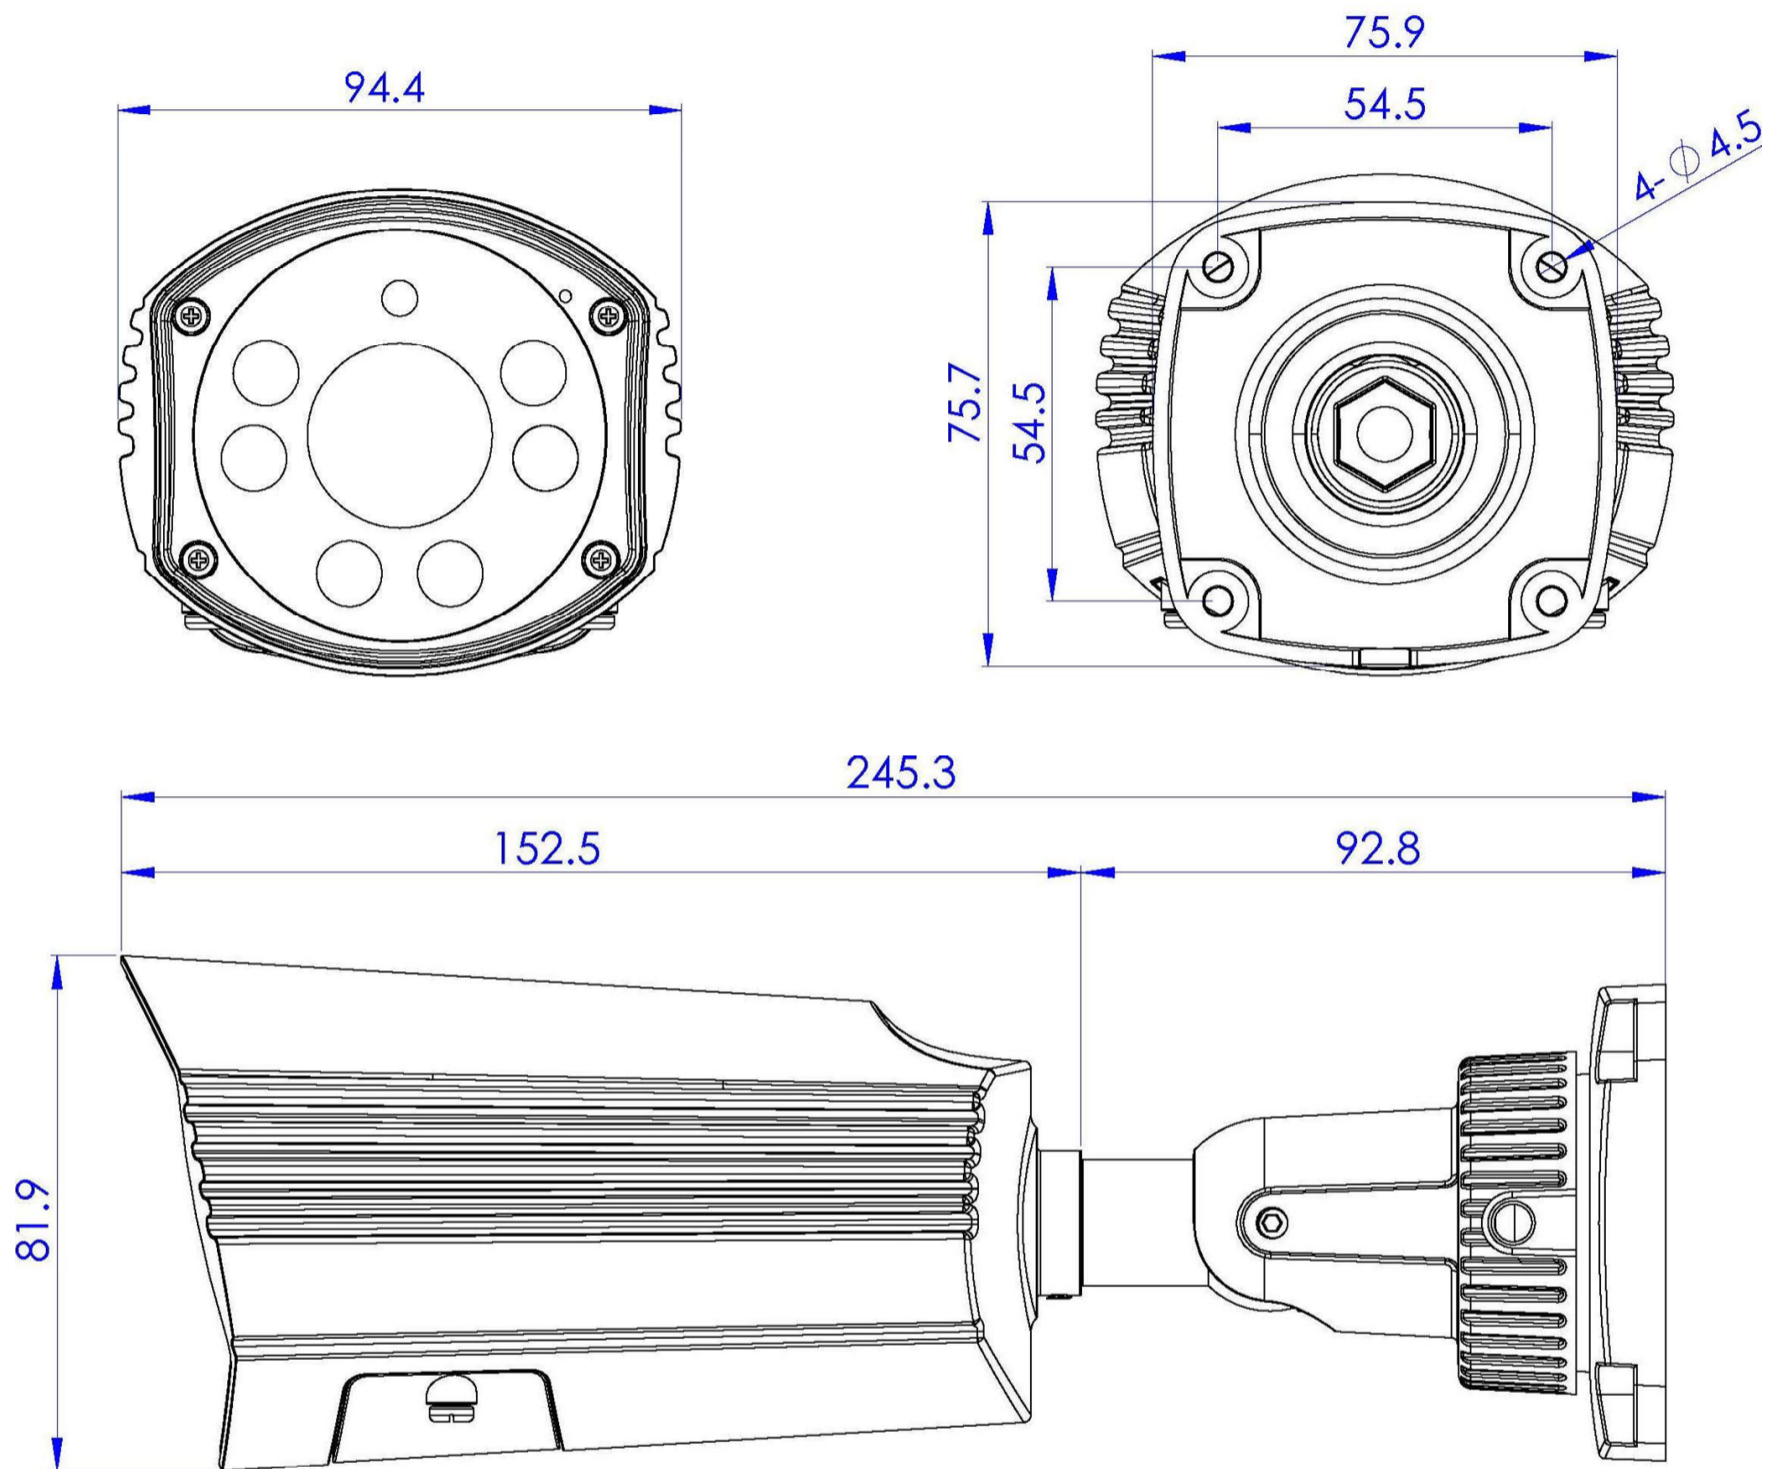

## ■ 仕様

項目	仕様
イメージセンサー	Sony CMOS sensor
有効画素数	1920 x 1080
映像出力	1080P(1920 x 1080pixel) または960H(960 x 480pixel)
レンズ	VF 2.8-12mm F値1.3
シャッタースピード	AUTO 1/60 (1/50) ~ 1/50,000 /FLK
最低被写体照度	0.01Lux
撮影範囲	水平 101° × 垂直 52° ~ 水平 35° × 垂直 20° (±5%)
アナログ映像出力	AHD/CVBS (OSD操作による切替)
S/N 比	60dB以上
WDR	OFF,ON,AUTO
Day&Night	AUTO,COLOR,B/W,EXT
逆光補正	OFF,BLC,HSBLC
ノイズリダクション	OFF,2DNR,3DNR
ホワイトバランス	AWB,ATW,AWC,INDOOR,OUTDOOR,MANUAL
DEFOG	OFF,AUTO
ミラー機能	MIRROR, V-FLIP, ROTATE
プライバシーマスク	ON(4箇所),OFF
OSD言語	英語,中国語,ドイツ語,フランス語,イタリア語,スペイン語,ポーランド語,ロシア語,ポルトガル語,オランダ語,トルコ語,日本語
赤外線	有(赤外線照射距離約30m)
音声	-
防水性能	IP67
動作温湿度範囲	-10°C ~ +50°C (湿度: 10%~90%RH)
電源	デュアルモード(電源重畳方式またはDC12V/1A)
外形寸法	236.3 x 94.3 x 82 mm
重量	1030g

## ■寸法図

単位 : mm

※仕様および概観は改良のため予告なく変更される場合があります。