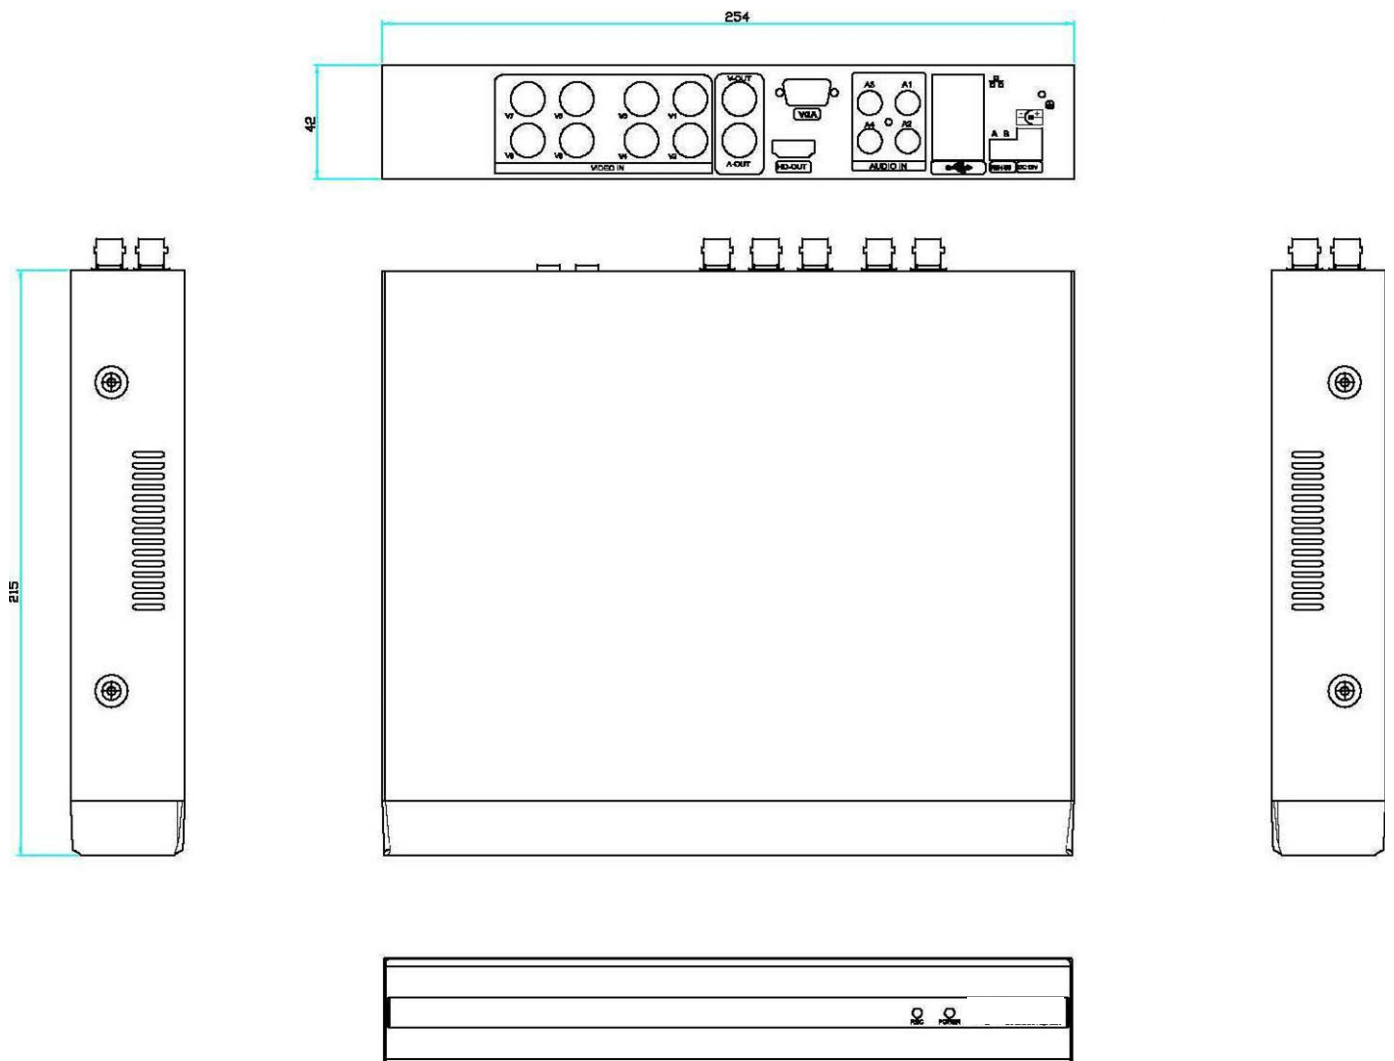

# 230万画素対応 デジタルビデオレコーダー

## ■ 仕様

項目	WDC-18F12AA
入力映像信号方式	AHD, NTSC
映像入力	8ch BNC
映像出力	HDMI,VGA
音声入力	4ch
音声出力	1ch
シリアルポート	RS485
USBポート	2.0×2
録画解像度	1080p, 720p, 960H
最大録画レート	1080P/120FPS, 720P/240FPS, 960H/240FPS
録画モード	常時, スケジュール, イベント
検索モード	日付検索, イベント検索, ログ検索
再生モード	4倍, 8倍, 16倍, 32倍
ハードディスク	SATA×1
バックアップ	USBメモリー, ネットワーク
電源	12V 3.33A
最大消費電力	25.1W
動作温度	5°C~40°C
動作湿度	20%~80%
概略外観寸法	254×215×42(mm)
重量(本体のみ)	700g
付属品	マウス, 電源アダプタ, 電源ケーブル

# 230万画素対応 デジタルビデオレコーダー

モデル WDC-18F12AA

## ■ 寸法図

単位: mm