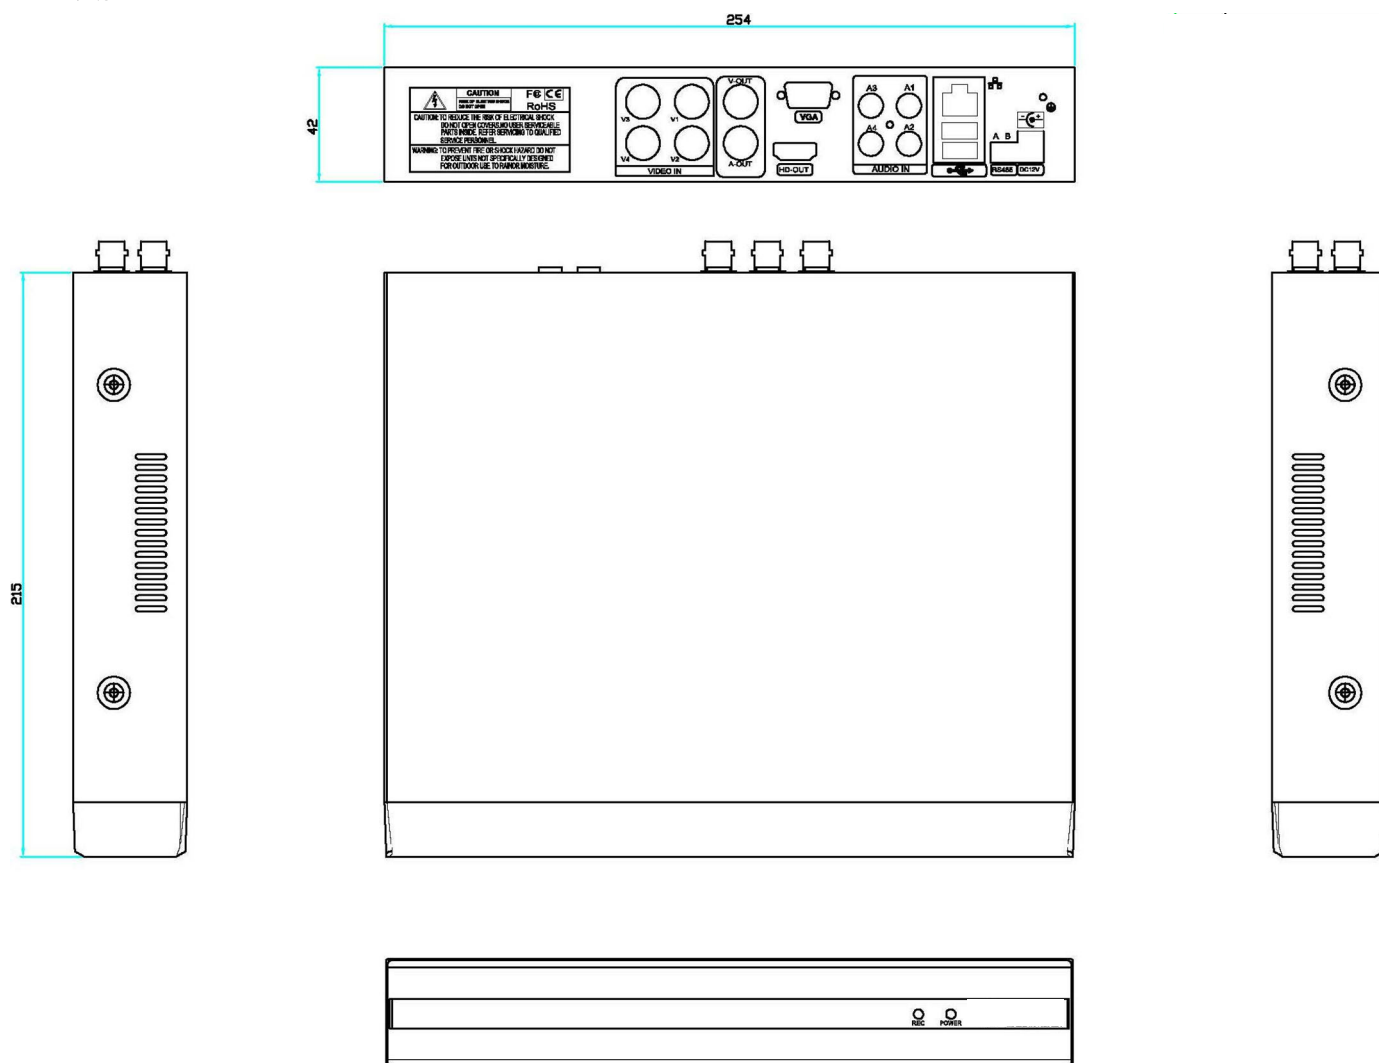

# 230万画素対応 デジタルビデオレコーダー

## ■ 仕様

項目	WDC-14F06AA
入力映像信号方式	AHD, NTSC
映像入力	4ch BNC
映像出力	HDMI,VGA
音声入力	4ch
音声出力	1ch
シリアルポート	RS485
USBポート	2.0×2
録画解像度	1080p, 720p, 960H
最大録画レート	1080P/60FPS, 720P/120FPS, 960H/120FPS
録画モード	常時, スケジュール, イベント
検索モード	日付検索, イベント検索, ログ検索
再生モード	4倍, 8倍, 16倍, 32倍
ハードディスク	SATA×1
バックアップ	USBメモリー, ネットワーク
電源	12V 3.33A
最大消費電力	24W
動作温度	5°C~40°C
動作湿度	20%~80%
概略外観寸法	254×215×42(mm)
重量(本体のみ)	600g
付属品	マウス, 電源アダプタ, 電源ケーブル

# 230万画素対応 デジタルビデオレコーダー

モデル WDC-14F06AA

## ■ 寸法図

単位: mm