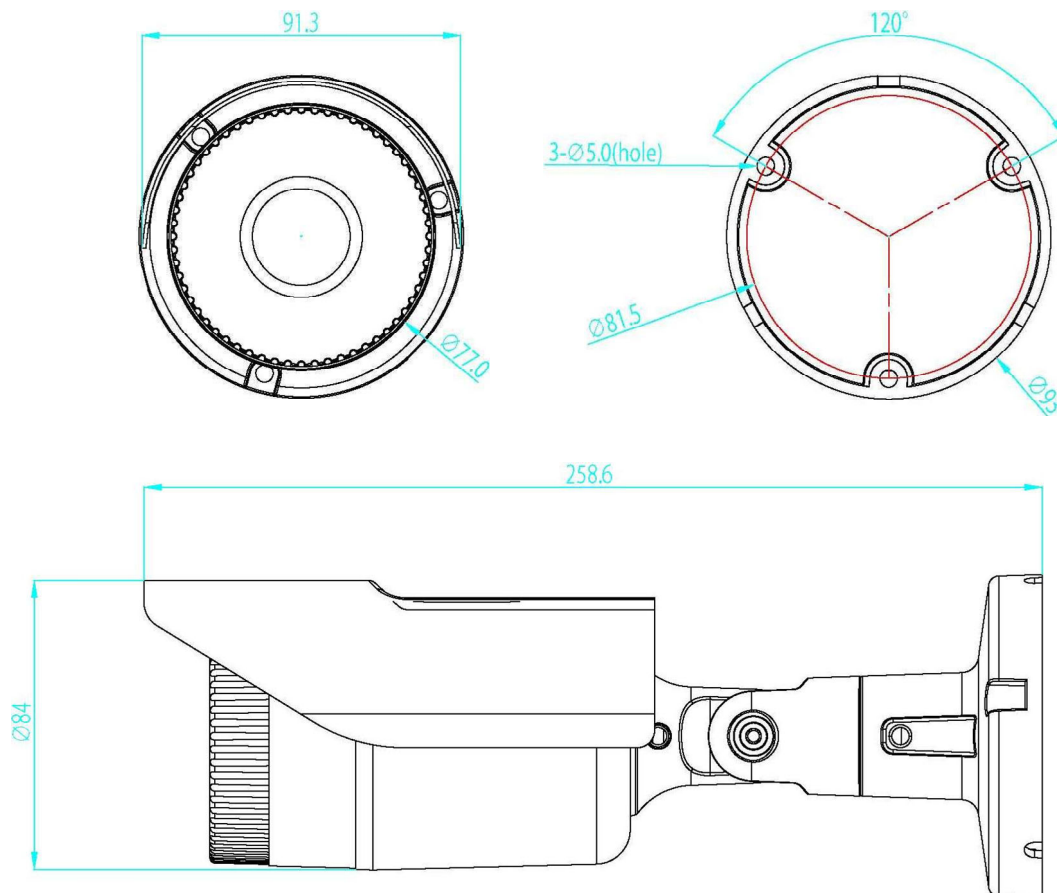

210万画素 電源重畳 屋外バレットカメラ

P3C-BAF-IR-2

■ 仕様

項目	仕様
イメージセンサー	1/2.9" Sony CMOS sensor
有効画素数	1920 x 1080
映像出力	1080P(1920 x 1080pixel) または960H(960 x 480pixel)
レンズ	F=2.7-12mm/F1.6
シャッタースピード	AUTO/MANUAL(1/30 - 1/50,000)
最低被写体照度	0.1Lux
撮影範囲	水平 91° × 垂直 67.5° ~ 水平 28° × 垂直 21.2° (±5%)
アナログ映像出力	AHD/CVBS(OSD ボタンによる切替)
S/N 比	50dB以上
D-WDR	OFF,ON,AUTO
Day&Night	AUTO,COLOR,B/W,EXT
逆光補正	OFF,BLC,HSBLC
ノイズリダクション	OFF,2DNR,3DNR
ホワイトバランス	AWB,ATW,AWC,INDOOR,OUTDOOR,MANUAL
DEFOG	OFF,AUTO
ミラー機能	MIRROR, V-FLIP, ROTATE
プライバシーマスク	ON(4箇所),OFF
OSD言語	英語,中国語,ドイツ語,フランス語,イタリア語,スペイン語,ポーランド語,ロシア語,ポルトガル語,オランダ語,トルコ語,日本語
赤外線	有(42pcs IR LEDs)
音声	-
防水性能	IP66
動作温湿度範囲	-10°C ~ +50°C (湿度: 10%~90%RH)
電源	デュアルモード(電源重畳方式またはDC12V/435mA±10mA※IR点灯時)
外形寸法	84.0(径) × 258.6(高)mm
重量	680g

※仕様および概観は改良のため予告なく変更される場合があります。

210万画素 電源重畳 屋外バレットカメラ

P3C-BAF-IR-2

■寸法図

単位 : mm

※仕様および概観は改良のため予告なく変更される場合があります。