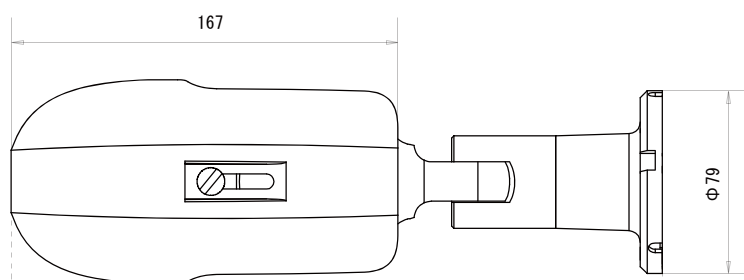

130 万画素 屋外バレットカメラ

AHDSW19G

■ 仕様

イメージセンサー	1/3" SONY CMOS IMX238LQJ(Exmor)
有効画素数	130 万画素 (1305 × 1049)
映像出力	720P (1280 × 720pixel) または 960H (960 × 480pixel)
レンズ	f=2.8-12mm Mega pixel DC Iris Varifocal Lens
シャッタースピード	AUTO, 1/30, 1/60, FLK, 1/240, 1/480, 1/1K, 1/2K, 1/5K, 1/10K, 1/50K, ×2, ×4, ×6, ×8, ×10, ×15, ×20, ×25, ×30
最低被写体照度	0.01Lux
撮影範囲	720P: 水平 22.61° × 垂直 12.83° ~ 水平 81.20° × 垂直 51.48° 960H: 水平 22.61° × 垂直 17.06° ~ 水平 81.20° × 垂直 65.47°
アナログ映像出力	OSD ボタンによる AHD/ アナログ切替
S/N 比	69dB 以上
D-WDR	OFF, ON, AUTO
Day&Night	AUTO, COLOR, B/W, EXT
逆光補正	OFF, BLC, HSBLG
AGC	15 段階
ノイズリダクション	OFF, 2NDR, 3NDR
ホワイトバランス	AWB, ATW, AWC, INDOOR, OUTDOOR, MANUAL
DEFOG	OFF, AUTO
ミラー機能	OFF, MIRROR, V-FLIP, ROTATE
プライバシーマスク	ON (4 箇所), OFF
OSD 言語	英語, 中国語, ドイツ語, フランス語, イタリア語, スペイン語, ポーランド語, ロシア語, ポルトガル語, オランダ語, トルコ語
赤外線	—
音声	—
配線距離	最大 500m (※1)
使用場所	屋外
防水性能	IP66
動作温度範囲	-20°C ~ 50°C
動作湿度範囲	90%RH 以下 (ただし結露のないこと)
電源	DC12V/120mA ± 10mA
外形寸法	79.88 (W) × 79.88 (H) × 258.3 (D) (※2)
重量	754g
カラー	グレー
付属品	ネジ3本, ボードアンカー3本, トルクスレンチ1本, サービスプラグ1本, DCプラグ(オス)

(※1) 距離は目安です。使用ケーブル・プラグ、施工状態、劣化等により変わります。

(※2) 突起物・シェード部は含みません。

130 万画素 屋外バレットカメラ

AHDSW19G

■ 外 観 図

上面図

正面図

側面図

背面図

底面図

単位 : mm 縮尺 : NS

※() 内は参考寸法です。