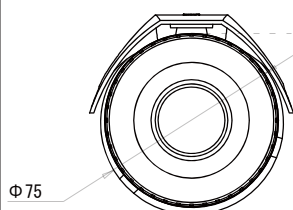

130 万画素 屋外バレットカメラ

AHDSW19G

■ 仕様

イメージセンサー	1/3" SONY CMOS IMX238LQJ(Exmor)
有効画素数	130 万画素 (1305 × 1049)
映像出力	720P (1280 × 720pixel) または 960H (960 × 480pixel)
レンズ	f=2.8-12mm Mega pixel DC Iris Varifocal Lens
シャッタースピード	AUTO, 1/30, 1/60, FLK, 1/240, 1/480, 1/1K, 1/2K, 1/5K, 1/10K, 1/50K, ×2, ×4, ×6, ×8, ×10, ×15, ×20, ×25, ×30
最低被写体照度	0.01Lux
撮影範囲	720P: 水平 22.61° × 垂直 12.83° ~ 水平 81.20° × 垂直 51.48° 960H: 水平 22.61° × 垂直 17.06° ~ 水平 81.20° × 垂直 65.47°
アナログ映像出力	OSD ボタンによる AHD/ アナログ切替
S/N 比	69dB 以上
D-WDR	OFF, ON, AUTO
Day&Night	AUTO, COLOR, B/W, EXT
逆光補正	OFF, BLC, HSBLG
AGC	15 段階
ノイズリダクション	OFF, 2NDR, 3NDR
ホワイトバランス	AWB, ATW, AWC, INDOOR, OUTDOOR, MANUAL
DEFOG	OFF, AUTO
ミラー機能	OFF, MIRROR, V-FLIP, ROTATE
プライバシーマスク	ON (4 箇所), OFF
OSD 言語	英語, 中国語, ドイツ語, フランス語, イタリア語, スペイン語, ポーランド語, ロシア語, ポルトガル語, オランダ語, トルコ語
赤外線	—
音声	—
配線距離	最大 500m (※1)
使用場所	屋外
防水性能	IP66
動作温度範囲	-20°C ~ 50°C
動作湿度範囲	90%RH 以下 (ただし結露のないこと)
電源	DC12V/120mA ± 10mA
外形寸法	79.88 (W) × 79.88 (H) × 258.3 (D) (※2)
重量	754g
カラー	グレー
付属品	ネジ3本, ボードアンカー3本, トルクスレンチ1本, サービスプラグ1本, DCプラグ(オス)

(※1) 距離は目安です。使用ケーブル・プラグ、施工状態、劣化等により変わります。

(※2) 突起物・シェード部は含みません。

130 万画素 屋外バレットカメラ

AHDSW19G

■ 外 観 図

上面図

正面図

側面図

背面図

底面図

単位 : mm 縮尺 : NS

※() 内は参考寸法です。