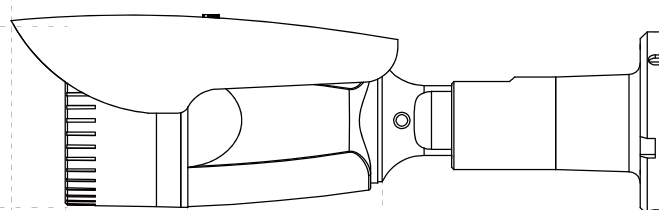

130 万画素 屋外バレットカメラ

AHDSW19G

■ 仕様

イメージセンサー	1/3" SONY CMOS IMX238LQJ(Exmor)
有効画素数	130 万画素 (1305 × 1049)
映像出力	720P (1280 × 720pixel) または 960H (960 × 480pixel)
レンズ	f=2.8-12mm Mega pixel DC Iris Varifocal Lens
シャッタースピード	AUTO, 1/30, 1/60, FLK, 1/240, 1/480, 1/1K, 1/2K, 1/5K, 1/10K, 1/50K, ×2, ×4, ×6, ×8, ×10, ×15, ×20, ×25, ×30
最低被写体照度	0.01Lux
撮影範囲	720P: 水平 22.61° × 垂直 12.83° ~ 水平 81.20° × 垂直 51.48° 960H: 水平 22.61° × 垂直 17.06° ~ 水平 81.20° × 垂直 65.47°
アナログ映像出力	OSD ボタンによる AHD/ アナログ切替
S/N 比	69dB 以上
D-WDR	OFF, ON, AUTO
Day&Night	AUTO, COLOR, B/W, EXT
逆光補正	OFF, BLC, HSBLG
AGC	15 段階
ノイズリダクション	OFF, 2NDR, 3NDR
ホワイトバランス	AWB, ATW, AWC, INDOOR, OUTDOOR, MANUAL
DEFOG	OFF, AUTO
ミラー機能	OFF, MIRROR, V-FLIP, ROTATE
プライバシーマスク	ON (4 箇所), OFF
OSD 言語	英語, 中国語, ドイツ語, フランス語, イタリア語, スペイン語, ポーランド語, ロシア語, ポルトガル語, オランダ語, トルコ語
赤外線	—
音声	—
配線距離	最大 500m (※1)
使用場所	屋外
防水性能	IP66
動作温度範囲	-20°C ~ 50°C
動作湿度範囲	90%RH 以下 (ただし結露のないこと)
電源	DC12V/120mA ± 10mA
外形寸法	79.88 (W) × 79.88 (H) × 258.3 (D) (※2)
重量	754g
カラー	グレー
付属品	ネジ3本, ボードアンカー3本, トルクスレンチ1本, サービスプラグ1本, DCプラグ(オス)

(※1) 距離は目安です。使用ケーブル・プラグ、施工状態、劣化等により変わります。

(※2) 突起物・シェード部は含みません。

130 万画素 屋外バレットカメラ

AHDSW19G

■ 外 観 図

上面図

正面図

側面図

背面図

底面図

単位 : mm 縮尺 : NS

※() 内は参考寸法です。