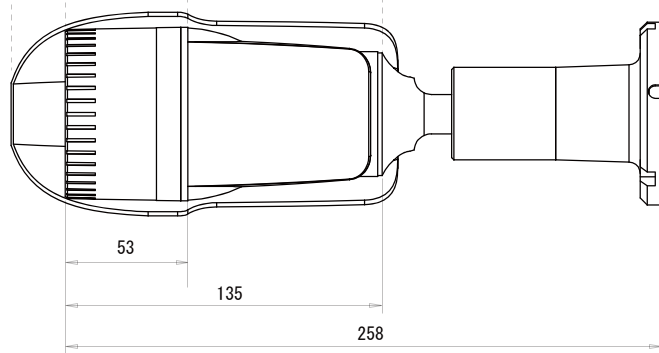

130 万画素 屋外バレットカメラ

AHDSW19G

■ 仕様

イメージセンサー	1/3" SONY CMOS IMX238LQJ(Exmor)
有効画素数	130 万画素 (1305 × 1049)
映像出力	720P (1280 × 720pixel) または 960H (960 × 480pixel)
レンズ	f=2.8-12mm Mega pixel DC Iris Varifocal Lens
シャッタースピード	AUTO, 1/30, 1/60, FLK, 1/240, 1/480, 1/1K, 1/2K, 1/5K, 1/10K, 1/50K, ×2, ×4, ×6, ×8, ×10, ×15, ×20, ×25, ×30
最低被写体照度	0.01Lux
撮影範囲	720P: 水平 22.61° × 垂直 12.83° ~ 水平 81.20° × 垂直 51.48° 960H: 水平 22.61° × 垂直 17.06° ~ 水平 81.20° × 垂直 65.47°
アナログ映像出力	OSD ボタンによる AHD/ アナログ切替
S/N 比	69dB 以上
D-WDR	OFF, ON, AUTO
Day&Night	AUTO, COLOR, B/W, EXT
逆光補正	OFF, BLC, HSBLG
AGC	15 段階
ノイズリダクション	OFF, 2NDR, 3NDR
ホワイトバランス	AWB, ATW, AWC, INDOOR, OUTDOOR, MANUAL
DEFOG	OFF, AUTO
ミラー機能	OFF, MIRROR, V-FLIP, ROTATE
プライバシーマスク	ON (4 箇所), OFF
OSD 言語	英語, 中国語, ドイツ語, フランス語, イタリア語, スペイン語, ポーランド語, ロシア語, ポルトガル語, オランダ語, トルコ語
赤外線	—
音声	—
配線距離	最大 500m (※1)
使用場所	屋外
防水性能	IP66
動作温度範囲	-20°C ~ 50°C
動作湿度範囲	90%RH 以下 (ただし結露のないこと)
電源	DC12V/120mA ± 10mA
外形寸法	79.88 (W) × 79.88 (H) × 258.3 (D) (※2)
重量	754g
カラー	グレー
付属品	ネジ3本, ボードアンカー3本, トルクスレンチ1本, サービスプラグ1本, DCプラグ(オス)

(※1) 距離は目安です。使用ケーブル・プラグ、施工状態、劣化等により変わります。

(※2) 突起物・シェード部は含みません。

130 万画素 屋外バレットカメラ

AHDSW19G

■ 外 観 図

上面図

正面図

側面図

背面図

底面図

単位 : mm 縮尺 : NS

※() 内は参考寸法です。