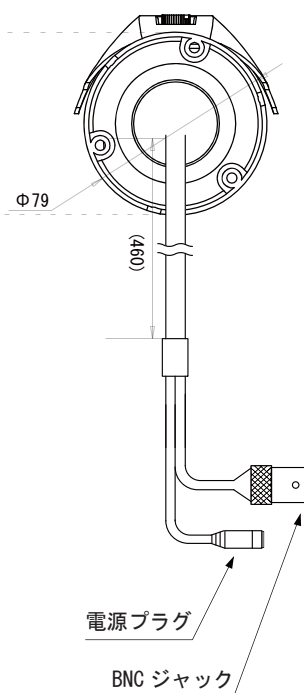

130 万画素 屋外バレットカメラ

AHDSW19G

■ 仕様

イメージセンサー	1/3" SONY CMOS IMX238LQJ(Exmor)
有効画素数	130 万画素 (1305 × 1049)
映像出力	720P (1280 × 720pixel) または 960H (960 × 480pixel)
レンズ	f=2.8-12mm Mega pixel DC Iris Varifocal Lens
シャッタースピード	AUTO, 1/30, 1/60, FLK, 1/240, 1/480, 1/1K, 1/2K, 1/5K, 1/10K, 1/50K, ×2, ×4, ×6, ×8, ×10, ×15, ×20, ×25, ×30
最低被写体照度	0.01Lux
撮影範囲	720P: 水平 22.61° × 垂直 12.83° ~ 水平 81.20° × 垂直 51.48° 960H: 水平 22.61° × 垂直 17.06° ~ 水平 81.20° × 垂直 65.47°
アナログ映像出力	OSD ボタンによる AHD/ アナログ切替
S/N 比	69dB 以上
D-WDR	OFF, ON, AUTO
Day&Night	AUTO, COLOR, B/W, EXT
逆光補正	OFF, BLC, HSBLG
AGC	15 段階
ノイズリダクション	OFF, 2NDR, 3NDR
ホワイトバランス	AWB, ATW, AWC, INDOOR, OUTDOOR, MANUAL
DEFOG	OFF, AUTO
ミラー機能	OFF, MIRROR, V-FLIP, ROTATE
プライバシーマスク	ON (4 箇所), OFF
OSD 言語	英語, 中国語, ドイツ語, フランス語, イタリア語, スペイン語, ポーランド語, ロシア語, ポルトガル語, オランダ語, トルコ語
赤外線	—
音声	—
配線距離	最大 500m (※1)
使用場所	屋外
防水性能	IP66
動作温度範囲	-20°C ~ 50°C
動作湿度範囲	90%RH 以下 (ただし結露のないこと)
電源	DC12V/120mA ± 10mA
外形寸法	79.88 (W) × 79.88 (H) × 258.3 (D) (※2)
重量	754g
カラー	グレー
付属品	ネジ3本, ボードアンカー3本, トルクスレンチ1本, サービスプラグ1本, DCプラグ(オス)

(※1) 距離は目安です。使用ケーブル・プラグ、施工状態、劣化等により変わります。

(※2) 突起物・シェード部は含みません。

130 万画素 屋外バレットカメラ

AHDSW19G

■ 外 観 図

上面図

正面図

側面図

背面図

底面図

単位 : mm 縮尺 : NS

※() 内は参考寸法です。