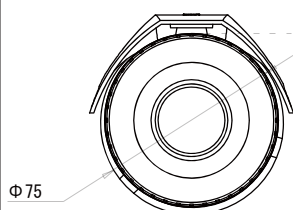

130万画素 電源重畳 屋外バレットカメラ

AHDPOCSW19G

■ 仕様

イメージセンサー	1/3" SONY CMOS IMX238LQJ(Exmor)
有効画素数	130万画素 (1305×1049)
映像出力	720P(1280×720pixel) または 960H(960×480pixel)
レンズ	f=2.8-12mm Mega pixel DC Iris Varifocal Lens
シャッタースピード	AUTO, 1/30, 1/60, FLK, 1/240, 1/480, 1/1K, 1/2K, 1/5K, 1/10K, 1/50K, ×2, ×4, ×6, ×8, ×10, ×15, ×20, ×25, ×30
最低被写体照度	0.01Lux
撮影範囲	720P: 水平 22.61° × 垂直 12.83° ~ 水平 81.20° × 垂直 51.48° 960H: 水平 22.61° × 垂直 17.06° ~ 水平 81.20° × 垂直 65.47°
アナログ映像出力	OSD ボタンによる AHD/ アナログ切替
S/N 比	69dB 以上
D-WDR	OFF, ON, AUTO
Day&Night	AUTO, COLOR, B/W, EXT
逆光補正	OFF, BLC, HSBLC
AGC	15 段階
ノイズリダクション	OFF, 2NDR, 3NDR
ホワイトバランス	AWB, ATW, AWC, INDOOR, OUTDOOR, MANUAL
DEFOG	OFF, AUTO
ミラー機能	OFF, MIRROR, V-FLIP, ROTATE
プライバシーマスク	ON(4箇所), OFF
OSD 言語	英語, 中国語, ドイツ語, フランス語, イタリア語, スペイン語, ポーランド語, ロシア語, ポルトガル語, オランダ語, トルコ語
赤外線	—
音声	—
配線距離	最大 500m (※1)
使用場所	屋外
防水性能	IP66
動作温度範囲	-20℃~ 50℃
動作湿度範囲	90%RH 以下 (ただし結露のないこと)
電源	電源重畳方式
外形寸法	79.88(W) × 79.88(H) × 258.3(D) (※2)
重量	754g
カラー	グレー
付属品	ネジ3本, ボードアンカー3本, トルクスレンチ1本, サービスプラグ1本

(※1) 距離は目安です。使用ケーブル・プラグ、施工状態、劣化等により変わります。

(※2) 突起物・シェード部は含みません。

130万画素 電源重畳 屋外バレットカメラ

AHDPOCSW19G

■ 外 観 図

上面図

正面図

側面図

背面図

底面図

BNC ジャック

単位 : mm 縮尺 : NS

※() 内は参考寸法です。