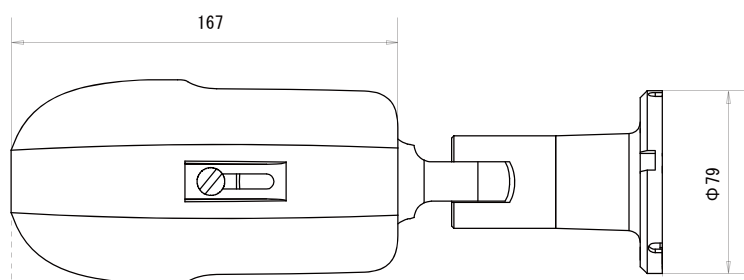

130万画素 電源重畳 屋外バレットカメラ

AHDPOCSW19G

■ 仕様

イメージセンサー	1/3" SONY CMOS IMX238LQJ(Exmor)
有効画素数	130万画素 (1305×1049)
映像出力	720P(1280×720pixel) または 960H(960×480pixel)
レンズ	f=2.8-12mm Mega pixel DC Iris Varifocal Lens
シャッタースピード	AUTO, 1/30, 1/60, FLK, 1/240, 1/480, 1/1K, 1/2K, 1/5K, 1/10K, 1/50K, ×2, ×4, ×6, ×8, ×10, ×15, ×20, ×25, ×30
最低被写体照度	0.01Lux
撮影範囲	720P: 水平 22.61° × 垂直 12.83° ~ 水平 81.20° × 垂直 51.48° 960H: 水平 22.61° × 垂直 17.06° ~ 水平 81.20° × 垂直 65.47°
アナログ映像出力	OSD ボタンによる AHD/ アナログ切替
S/N 比	69dB 以上
D-WDR	OFF, ON, AUTO
Day&Night	AUTO, COLOR, B/W, EXT
逆光補正	OFF, BLC, HSBLC
AGC	15 段階
ノイズリダクション	OFF, 2NDR, 3NDR
ホワイトバランス	AWB, ATW, AWC, INDOOR, OUTDOOR, MANUAL
DEFOG	OFF, AUTO
ミラー機能	OFF, MIRROR, V-FLIP, ROTATE
プライバシーマスク	ON(4箇所), OFF
OSD 言語	英語, 中国語, ドイツ語, フランス語, イタリア語, スペイン語, ポーランド語, ロシア語, ポルトガル語, オランダ語, トルコ語
赤外線	—
音声	—
配線距離	最大 500m (※1)
使用場所	屋外
防水性能	IP66
動作温度範囲	-20℃~ 50℃
動作湿度範囲	90%RH 以下 (ただし結露のないこと)
電源	電源重畳方式
外形寸法	79.88(W) × 79.88(H) × 258.3(D) (※2)
重量	754g
カラー	グレー
付属品	ネジ3本, ボードアンカー3本, トルクスレンチ1本, サービスプラグ1本

(※1) 距離は目安です。使用ケーブル・プラグ、施工状態、劣化等により変わります。

(※2) 突起物・シェード部は含みません。

130万画素 電源重畳 屋外バレットカメラ

AHDPOCSW19G

■ 外 観 図

上面図

正面図

側面図

背面図

底面図

BNC ジャック

単位 : mm 縮尺 : NS

※() 内は参考寸法です。