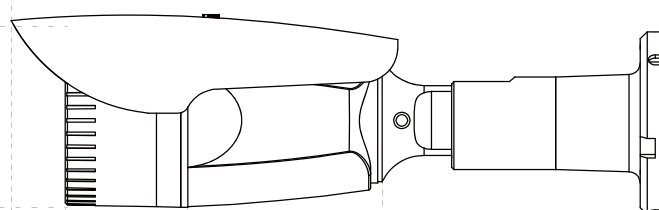

130万画素 電源重畳 屋外バレットカメラ

AHDPOCSW19G

■ 仕様

イメージセンサー	1/3" SONY CMOS IMX238LQJ(Exmor)
有効画素数	130万画素 (1305×1049)
映像出力	720P(1280×720pixel) または 960H(960×480pixel)
レンズ	f=2.8-12mm Mega pixel DC Iris Varifocal Lens
シャッタースピード	AUTO, 1/30, 1/60, FLK, 1/240, 1/480, 1/1K, 1/2K, 1/5K, 1/10K, 1/50K, ×2, ×4, ×6, ×8, ×10, ×15, ×20, ×25, ×30
最低被写体照度	0.01Lux
撮影範囲	720P: 水平 22.61° × 垂直 12.83° ~ 水平 81.20° × 垂直 51.48° 960H: 水平 22.61° × 垂直 17.06° ~ 水平 81.20° × 垂直 65.47°
アナログ映像出力	OSD ボタンによる AHD/ アナログ切替
S/N 比	69dB 以上
D-WDR	OFF, ON, AUTO
Day&Night	AUTO, COLOR, B/W, EXT
逆光補正	OFF, BLC, HSBLC
AGC	15 段階
ノイズリダクション	OFF, 2NDR, 3NDR
ホワイトバランス	AWB, ATW, AWC, INDOOR, OUTDOOR, MANUAL
DEFOG	OFF, AUTO
ミラー機能	OFF, MIRROR, V-FLIP, ROTATE
プライバシーマスク	ON(4箇所), OFF
OSD 言語	英語, 中国語, ドイツ語, フランス語, イタリア語, スペイン語, ポーランド語, ロシア語, ポルトガル語, オランダ語, トルコ語
赤外線	—
音声	—
配線距離	最大 500m (※1)
使用場所	屋外
防水性能	IP66
動作温度範囲	-20℃~ 50℃
動作湿度範囲	90%RH 以下 (ただし結露のないこと)
電源	電源重畳方式
外形寸法	79.88(W) × 79.88(H) × 258.3(D) (※2)
重量	754g
カラー	グレー
付属品	ネジ3本, ボードアンカー3本, トルクスレンチ1本, サービスプラグ1本

(※1) 距離は目安です。使用ケーブル・プラグ、施工状態、劣化等により変わります。

(※2) 突起物・シェード部は含みません。

130万画素 電源重畳 屋外バレットカメラ

AHDPOCSW19G

■ 外 観 図

上面図

正面図

側面図

背面図

底面図

BNC ジャック

単位 : mm 縮尺 : NS

※() 内は参考寸法です。