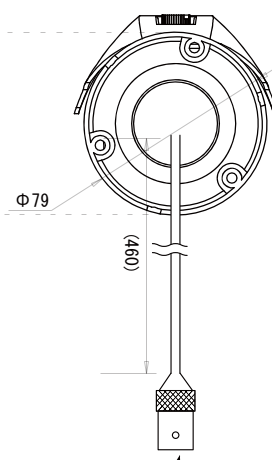

130万画素 電源重畳 屋外バレットカメラ

AHDPOCSW19G

■ 仕様

イメージセンサー	1/3" SONY CMOS IMX238LQJ(Exmor)
有効画素数	130万画素 (1305×1049)
映像出力	720P(1280×720pixel) または 960H(960×480pixel)
レンズ	f=2.8-12mm Mega pixel DC Iris Varifocal Lens
シャッタースピード	AUTO, 1/30, 1/60, FLK, 1/240, 1/480, 1/1K, 1/2K, 1/5K, 1/10K, 1/50K, ×2, ×4, ×6, ×8, ×10, ×15, ×20, ×25, ×30
最低被写体照度	0.01Lux
撮影範囲	720P: 水平 22.61° × 垂直 12.83° ~ 水平 81.20° × 垂直 51.48° 960H: 水平 22.61° × 垂直 17.06° ~ 水平 81.20° × 垂直 65.47°
アナログ映像出力	OSD ボタンによる AHD/ アナログ切替
S/N 比	69dB 以上
D-WDR	OFF, ON, AUTO
Day&Night	AUTO, COLOR, B/W, EXT
逆光補正	OFF, BLC, HSBLC
AGC	15 段階
ノイズリダクション	OFF, 2NDR, 3NDR
ホワイトバランス	AWB, ATW, AWC, INDOOR, OUTDOOR, MANUAL
DEFOG	OFF, AUTO
ミラー機能	OFF, MIRROR, V-FLIP, ROTATE
プライバシーマスク	ON(4箇所), OFF
OSD 言語	英語, 中国語, ドイツ語, フランス語, イタリア語, スペイン語, ポーランド語, ロシア語, ポルトガル語, オランダ語, トルコ語
赤外線	—
音声	—
配線距離	最大 500m (※1)
使用場所	屋外
防水性能	IP66
動作温度範囲	-20℃~ 50℃
動作湿度範囲	90%RH 以下 (ただし結露のないこと)
電源	電源重畳方式
外形寸法	79.88(W) × 79.88(H) × 258.3(D) (※2)
重量	754g
カラー	グレー
付属品	ネジ3本, ボードアンカー3本, トルクスレンチ1本, サービスプラグ1本

(※1) 距離は目安です。使用ケーブル・プラグ、施工状態、劣化等により変わります。

(※2) 突起物・シェード部は含みません。

130万画素 電源重畳 屋外バレットカメラ

AHDPOCSW19G

■ 外 観 図

上面図

正面図

側面図

背面図

底面図

BNC ジャック

単位 : mm 縮尺 : NS

※() 内は参考寸法です。