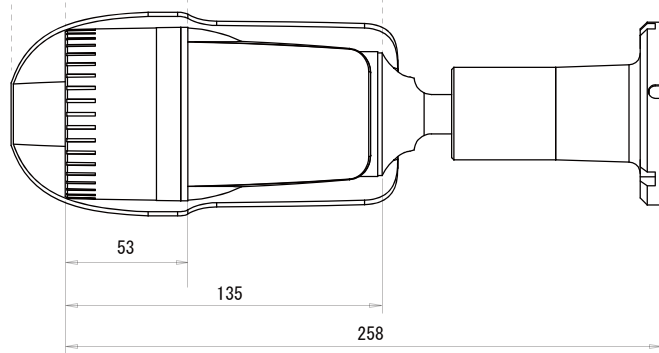

130万画素 電源重畳 屋外バレットカメラ

AHDPOCSW19G

■ 仕様

イメージセンサー	1/3" SONY CMOS IMX238LQJ(Exmor)
有効画素数	130万画素 (1305×1049)
映像出力	720P(1280×720pixel) または 960H(960×480pixel)
レンズ	f=2.8-12mm Mega pixel DC Iris Varifocal Lens
シャッタースピード	AUTO, 1/30, 1/60, FLK, 1/240, 1/480, 1/1K, 1/2K, 1/5K, 1/10K, 1/50K, ×2, ×4, ×6, ×8, ×10, ×15, ×20, ×25, ×30
最低被写体照度	0.01Lux
撮影範囲	720P: 水平 22.61° × 垂直 12.83° ~ 水平 81.20° × 垂直 51.48° 960H: 水平 22.61° × 垂直 17.06° ~ 水平 81.20° × 垂直 65.47°
アナログ映像出力	OSD ボタンによる AHD/ アナログ切替
S/N 比	69dB 以上
D-WDR	OFF, ON, AUTO
Day&Night	AUTO, COLOR, B/W, EXT
逆光補正	OFF, BLC, HSBLC
AGC	15 段階
ノイズリダクション	OFF, 2NDR, 3NDR
ホワイトバランス	AWB, ATW, AWC, INDOOR, OUTDOOR, MANUAL
DEFOG	OFF, AUTO
ミラー機能	OFF, MIRROR, V-FLIP, ROTATE
プライバシーマスク	ON(4箇所), OFF
OSD 言語	英語, 中国語, ドイツ語, フランス語, イタリア語, スペイン語, ポーランド語, ロシア語, ポルトガル語, オランダ語, トルコ語
赤外線	—
音声	—
配線距離	最大 500m (※1)
使用場所	屋外
防水性能	IP66
動作温度範囲	-20℃~ 50℃
動作湿度範囲	90%RH 以下 (ただし結露のないこと)
電源	電源重畳方式
外形寸法	79.88(W) × 79.88(H) × 258.3(D) (※2)
重量	754g
カラー	グレー
付属品	ネジ3本, ボードアンカー3本, トルクスレンチ1本, サービスプラグ1本

(※1) 距離は目安です。使用ケーブル・プラグ、施工状態、劣化等により変わります。

(※2) 突起物・シェード部は含みません。

130万画素 電源重畳 屋外バレットカメラ

AHDPOCSW19G

■ 外 観 図

上面図

正面図

側面図

背面図

底面図

BNC ジャック

単位 : mm 縮尺 : NS

※() 内は参考寸法です。