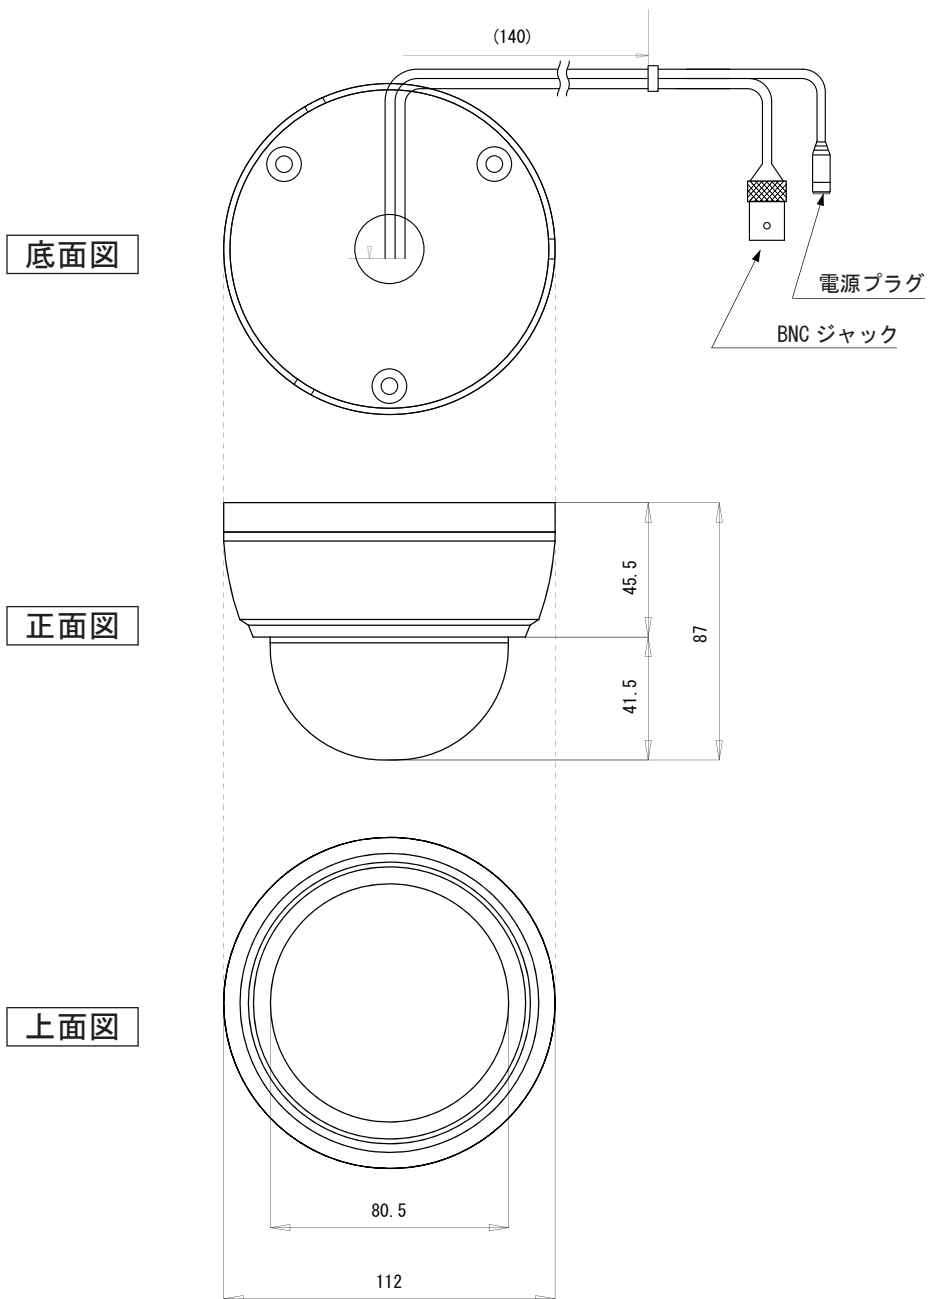

# 130 万画素 電源重畳 屋内広角ドームカメラ

AHDPOCSD15W

## ■ 仕様

イメージセンサー	1/3" SONY CMOS IMX238LQJ(Exmor)
有効画素数	130 万画素 (1305 × 1049)
映像出力	720P (1280 × 720pixel) または 960H (960 × 480pixel)
レンズ	f=1.8mm Mega pixel Fixed Lens
シャッタースピード	AUTO, 1/30, 1/60, FLK, 1/240, 1/480, 1/1K, 1/2K, 1/5K, 1/10K, 1/50K, ×2, ×4, ×6, ×8, ×10, ×15, ×20, ×25, ×30
最低被写体照度	0.01Lux
撮影範囲	720P: 水平 106.26° × 垂直 73.73° , 960H: 水平 106.26° × 垂直 90°
アナログ映像出力	OSD ボタンによる AHD/ アナログ切替
S/N 比	69dB 以上
D-WDR	OFF, ON, AUTO
Day&Night	AUTO, COLOR, B/W, EXT
逆光補正	OFF, BLC, HSBLC
AGC	15 段階
ノイズリダクション	OFF, 2NDR, 3NDR
ホワイトバランス	AWB, ATW, AWC, INDOOR, OUTDOOR, MANUAL
DEFOG	OFF, AUTO
ミラー機能	OFF, MIRROR, V-FLIP, ROTATE
プライバシーマスク	ON (4 箇所), OFF
OSD 言語	英語, 中国語, ドイツ語, フランス語, イタリア語, スペイン語, ポーランド語, ロシア語, ポルトガル語, オランダ語, トルコ語
赤外線	—
音声	—
配線距離	最大 500m (※1)
使用場所	屋内
防水性能	—
動作温度範囲	-20°C ~ 50°C
動作湿度範囲	90%RH 以下 (ただし結露のないこと)
電源	電源重畳方式または DC12V/120mA ± 10mA
外形寸法	Φ112 × 87 (H) mm
重量	275g
カラー	ケース: ホワイト ドーム: 透明
付属品	ネジ3本, ボードアンカー3本, ケースオープナー1個, サービスプラグ1本

(※1) 距離は目安です。使用ケーブル・プラグ、施工状態、劣化等により変わります。

## ■ 外 観 図

単位 : mm 縮尺 : NS

※( ) 内は参考寸法です。