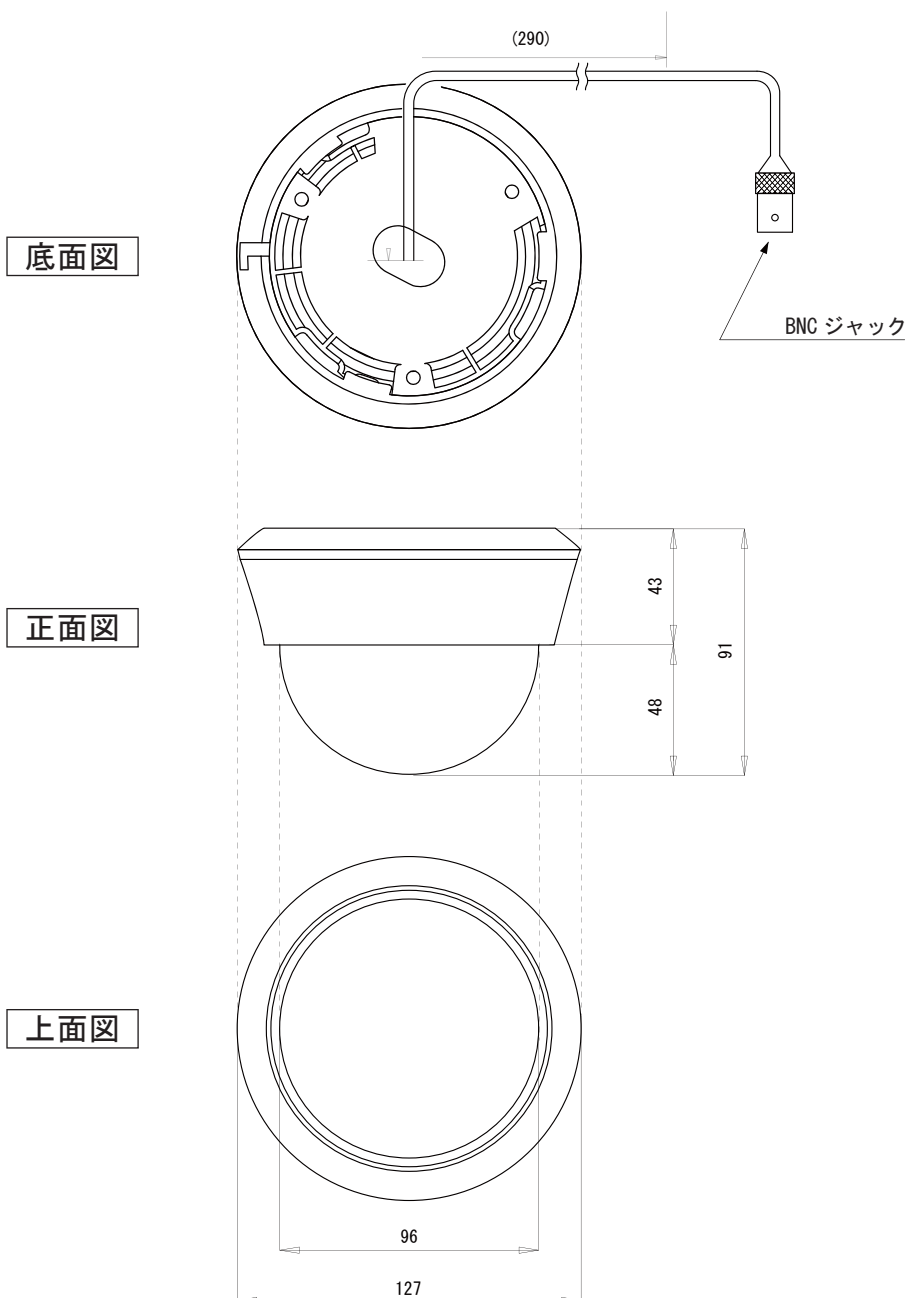

130万画素 電源重畳 屋内ドームカメラ

AHDPOCSD09W

■ 仕様

イメージセンサー	1/3" SONY CMOS IMX238LQJ(Exmor)
有効画素数	130万画素 (1305×1049)
映像出力	720P(1280×720pixel) または 960H(960×480pixel)
レンズ	f=2.8-12mm Mega pixel DC Iris Varifocal Lens
シャッタースピード	AUTO, 1/30, 1/60, FLK, 1/240, 1/480, 1/1K, 1/2K, 1/5K, 1/10K, 1/50K, ×2, ×4, ×6, ×8, ×10, ×15, ×20, ×25, ×30
最低被写体照度	0.01Lux
撮影範囲	720P: 水平 22.61° × 垂直 12.83° ~ 水平 81.20° × 垂直 51.48° 960H: 水平 22.61° × 垂直 17.06° ~ 水平 81.20° × 垂直 65.47°
アナログ映像出力	OSD ボタンによる AHD/ アナログ切替
S/N 比	69dB 以上
D-WDR	OFF, ON, AUTO
Day&Night	AUTO, COLOR, B/W, EXT
逆光補正	OFF, BLC, HSBLC
AGC	15 段階
ノイズリダクション	OFF, 2NDR, 3NDR
ホワイトバランス	AWB, ATW, AWC, INDOOR, OUTDOOR, MANUAL
DEFOG	OFF, AUTO
ミラー機能	OFF, MIRROR, V-FLIP, ROTATE
プライバシーマスク	ON(4箇所), OFF
OSD 言語	英語, 中国語, ドイツ語, フランス語, イタリア語, スペイン語, ポーランド語, ロシア語, ポルトガル語, オランダ語, トルコ語
赤外線	—
音声	—
配線距離	最大 500m (※1)
使用場所	屋内
防水性能	—
動作温度範囲	-20°C~ 50°C
動作湿度範囲	90%RH 以下 (ただし結露のないこと)
電源	電源重畳方式
外形寸法	Φ127×87(H)mm
重量	385g
カラー	ケース: ホワイト ドーム: スモーク
付属品	ネジ3本, ボードアンカー3本, サービスプラグ1本

(※1) 距離は目安です。使用ケーブル・プラグ、施工状態、劣化等により変わります。

130 万画素 電源重畳 屋内ドームカメラ

AHDPOCSD09W

■ 外 観 図

単位 : mm 縮尺 : NS

※() 内は参考寸法です。