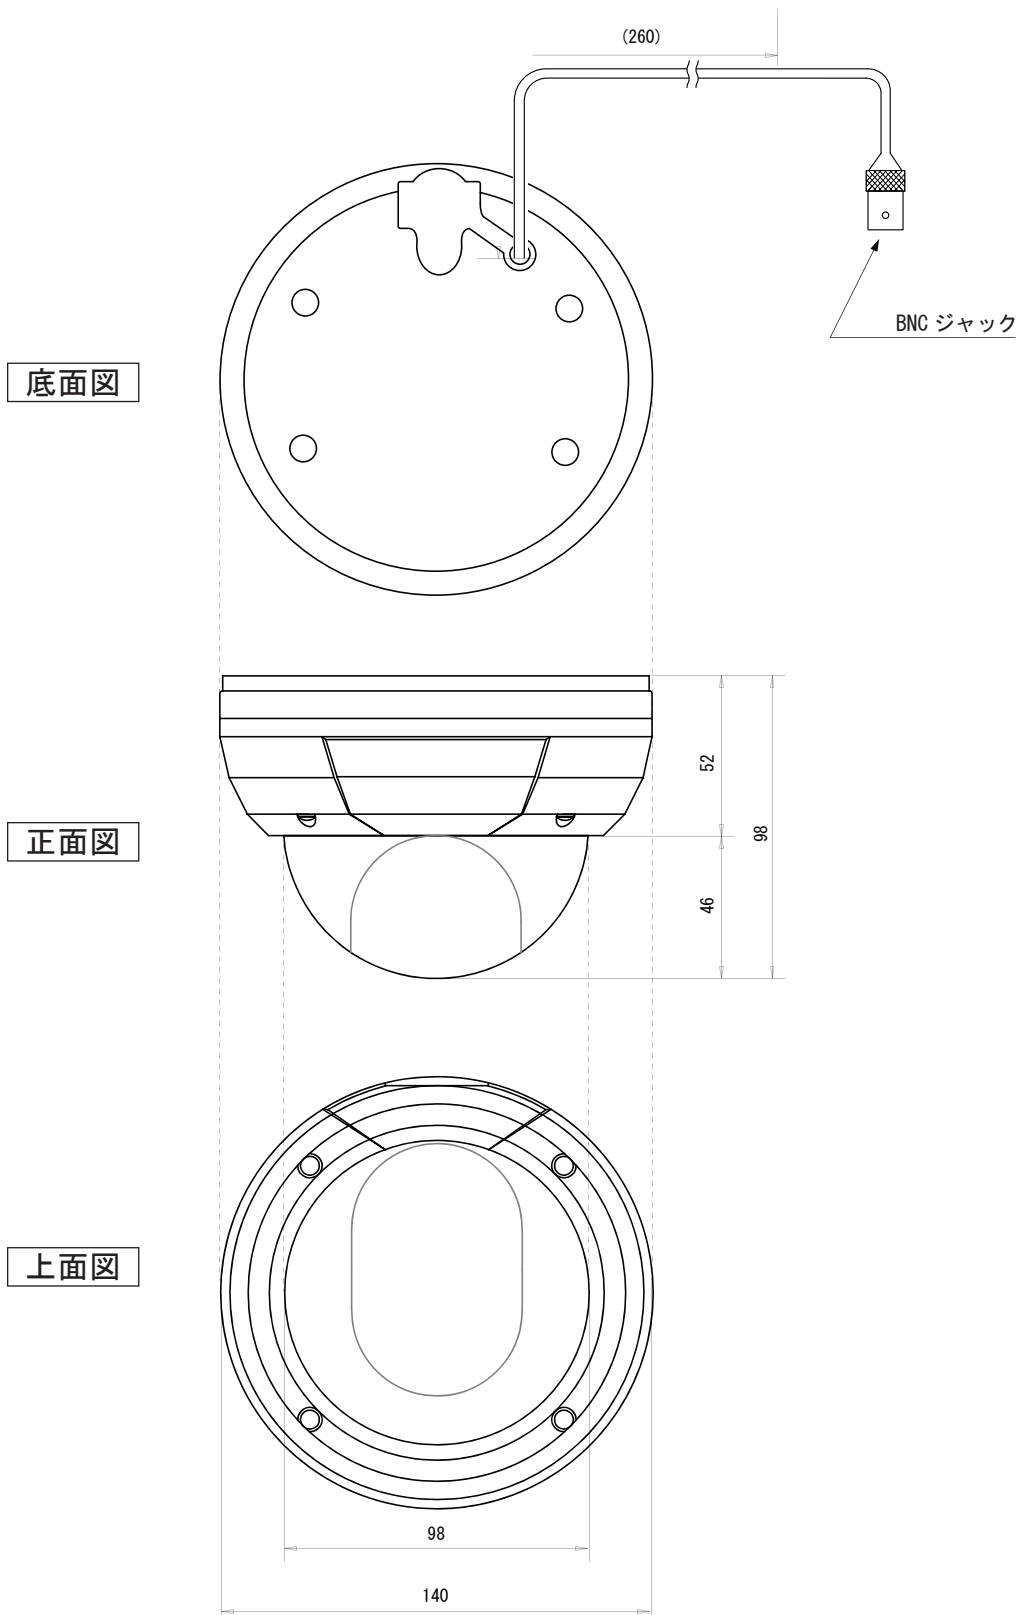

# 130万画素 電源重畳 屋外ドームカメラ

AHDPOCSD05W

## ■ 仕様

イメージセンサー	1/3" SONY CMOS IMX238LQJ(Exmor)
有効画素数	130万画素 (1305×1049)
映像出力	720P(1280×720pixel) または 960H(960×480pixel)
レンズ	f=2.8-12mm Mega pixel DC Iris Varifocal Lens
シャッタースピード	AUTO, 1/30, 1/60, FLK, 1/240, 1/480, 1/1K, 1/2K, 1/5K, 1/10K, 1/50K, ×2, ×4, ×6, ×8, ×10, ×15, ×20, ×25, ×30
最低被写体照度	0.01Lux
撮影範囲	720P: 水平 22.61° × 垂直 12.83° ~ 水平 81.20° × 垂直 51.48° 960H: 水平 22.61° × 垂直 17.06° ~ 水平 81.20° × 垂直 65.47°
アナログ映像出力	OSD ボタンによる AHD/ アナログ切替
S/N 比	69dB 以上
D-WDR	OFF, ON, AUTO
Day&Night	AUTO, COLOR, B/W, EXT
逆光補正	OFF, BLC, HSBLC
AGC	15 段階
ノイズリダクション	OFF, 2NDR, 3NDR
ホワイトバランス	AWB, ATW, AWC, INDOOR, OUTDOOR, MANUAL
DEFOG	OFF, AUTO
ミラー機能	OFF, MIRROR, V-FLIP, ROTATE
プライバシーマスク	ON(4箇所), OFF
OSD 言語	英語, 中国語, ドイツ語, フランス語, イタリア語, スペイン語, ポーランド語, ロシア語, ポルトガル語, オランダ語, トルコ語
赤外線	—
音声	—
配線距離	最大 500m (※1)
使用場所	屋外
防水性能	IP66
動作温度範囲	-20℃~ 50℃
動作湿度範囲	90%RH 以下 (ただし結露のないこと)
電源	電源重畳方式
外形寸法	Φ140×98(H)mm
重量	935g
カラー	ケース: ホワイト ドーム: 透明
付属品	ネジ4本, ボードアンカー4本, Oリング4個, トルクスレンチ1本, サービスプラグ1本

# 130 万画素 電源重畳 屋外ドームカメラ

AHDPOCSD05W

## ■ 外 観 図

単位 : mm 縮尺 : NS

※( ) 内は参考寸法です。