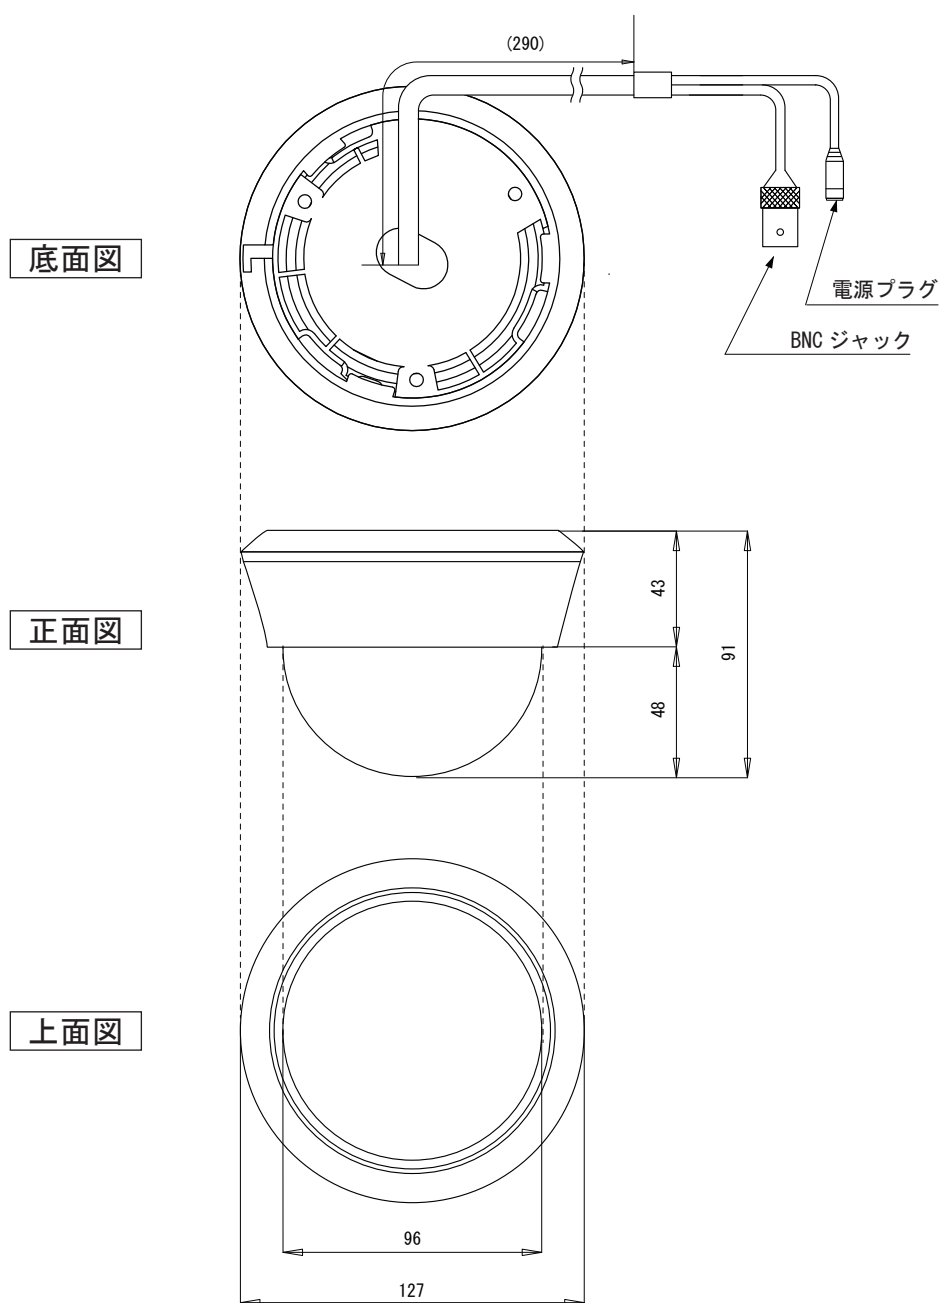

219 万画素 電源重畳 屋内ドームカメラ

323AHDPOCSD09W
UAHDPOCSD09W

■ 仕 様

イメージセンサー	1/2.9 SONY CMOS IMX 323
有効画素数	219 万画素 (1985×1105)
映像出力	1080P(1920×1080pixel) または 960H(960×480pixel)
レンズ	f=2.8-12mm Mega pixel DC Iris Varifocal Lens
シャッタースピード	AUTO, 1/30, 1/60, FLK, 1/240, 1/480, 1/1K, 1/2K, 1/5K, 1/10K, 1/50K, ×2, ×4, ×6, ×8, ×10, ×15, ×20, ×25, ×30
最低被写体照度	0.1Lux
撮影範囲	1080P: 水平 31.53° × 垂直 17.91° ~ 水平 85.41° × 垂直 45.23° 960H: 水平 30.64° × 垂直 17.61° ~ 水平 80.00° × 垂直 43.43°
アナログ映像出力	OSD ボタンによる AHD/ アナログ切替
S/N 比	55dB 以上
D-WDR	OFF, ON, AUTO
Day&Night	AUTO, COLOR, B/W, EXT
逆光補正	OFF, BLC, HSBC
AGC	15 段階
ノイズリダクション	OFF, 2DNR, 3DNR
ホワイトバランス	AWB, ATW, AWC, INDOOR, OUTDOOR, MANUAL
DEFOG	OFF, AUTO
ミラー機能	OFF, MIRROR, V-FLIP, ROTATE
プライバシーマスク	ON(4 箇所), OFF
OSD 言語	英語, 中国語, ドイツ語, フランス語, イタリア語, スペイン語, ポーランド語, ロシア語, ポルトガル語, オランダ語, トルコ語, 日本語
赤外線	—
音声	—
配線距離	最大 500m (※1)
使用場所	屋内
防水性能	—
動作温度範囲	-10°C ~ 50°C
動作湿度範囲	90%RH 以下 (ただし結露のないこと)
電源	デュアルモード (電源重畳方式または DC12V/120mA±10mA)
外形寸法	Φ127×91(H)mm
重量	385g
カラー	ケース: ホワイト ドーム: スモーク
付属品	ネジ3本, ボードアンカー3本, サービスプラグ1本, DC プラグ (オス)

(※1) 距離は目安です。使用ケーブル・プラグ、施工状態、劣化等により変わります。

219 万画素 電源重畳 屋内ドームカメラ

323AHDPOCSD09W
UAHDPOCSD09W

■ 外 観 図

単位 :mm 縮尺 :NS

※() 内は参考寸法です。